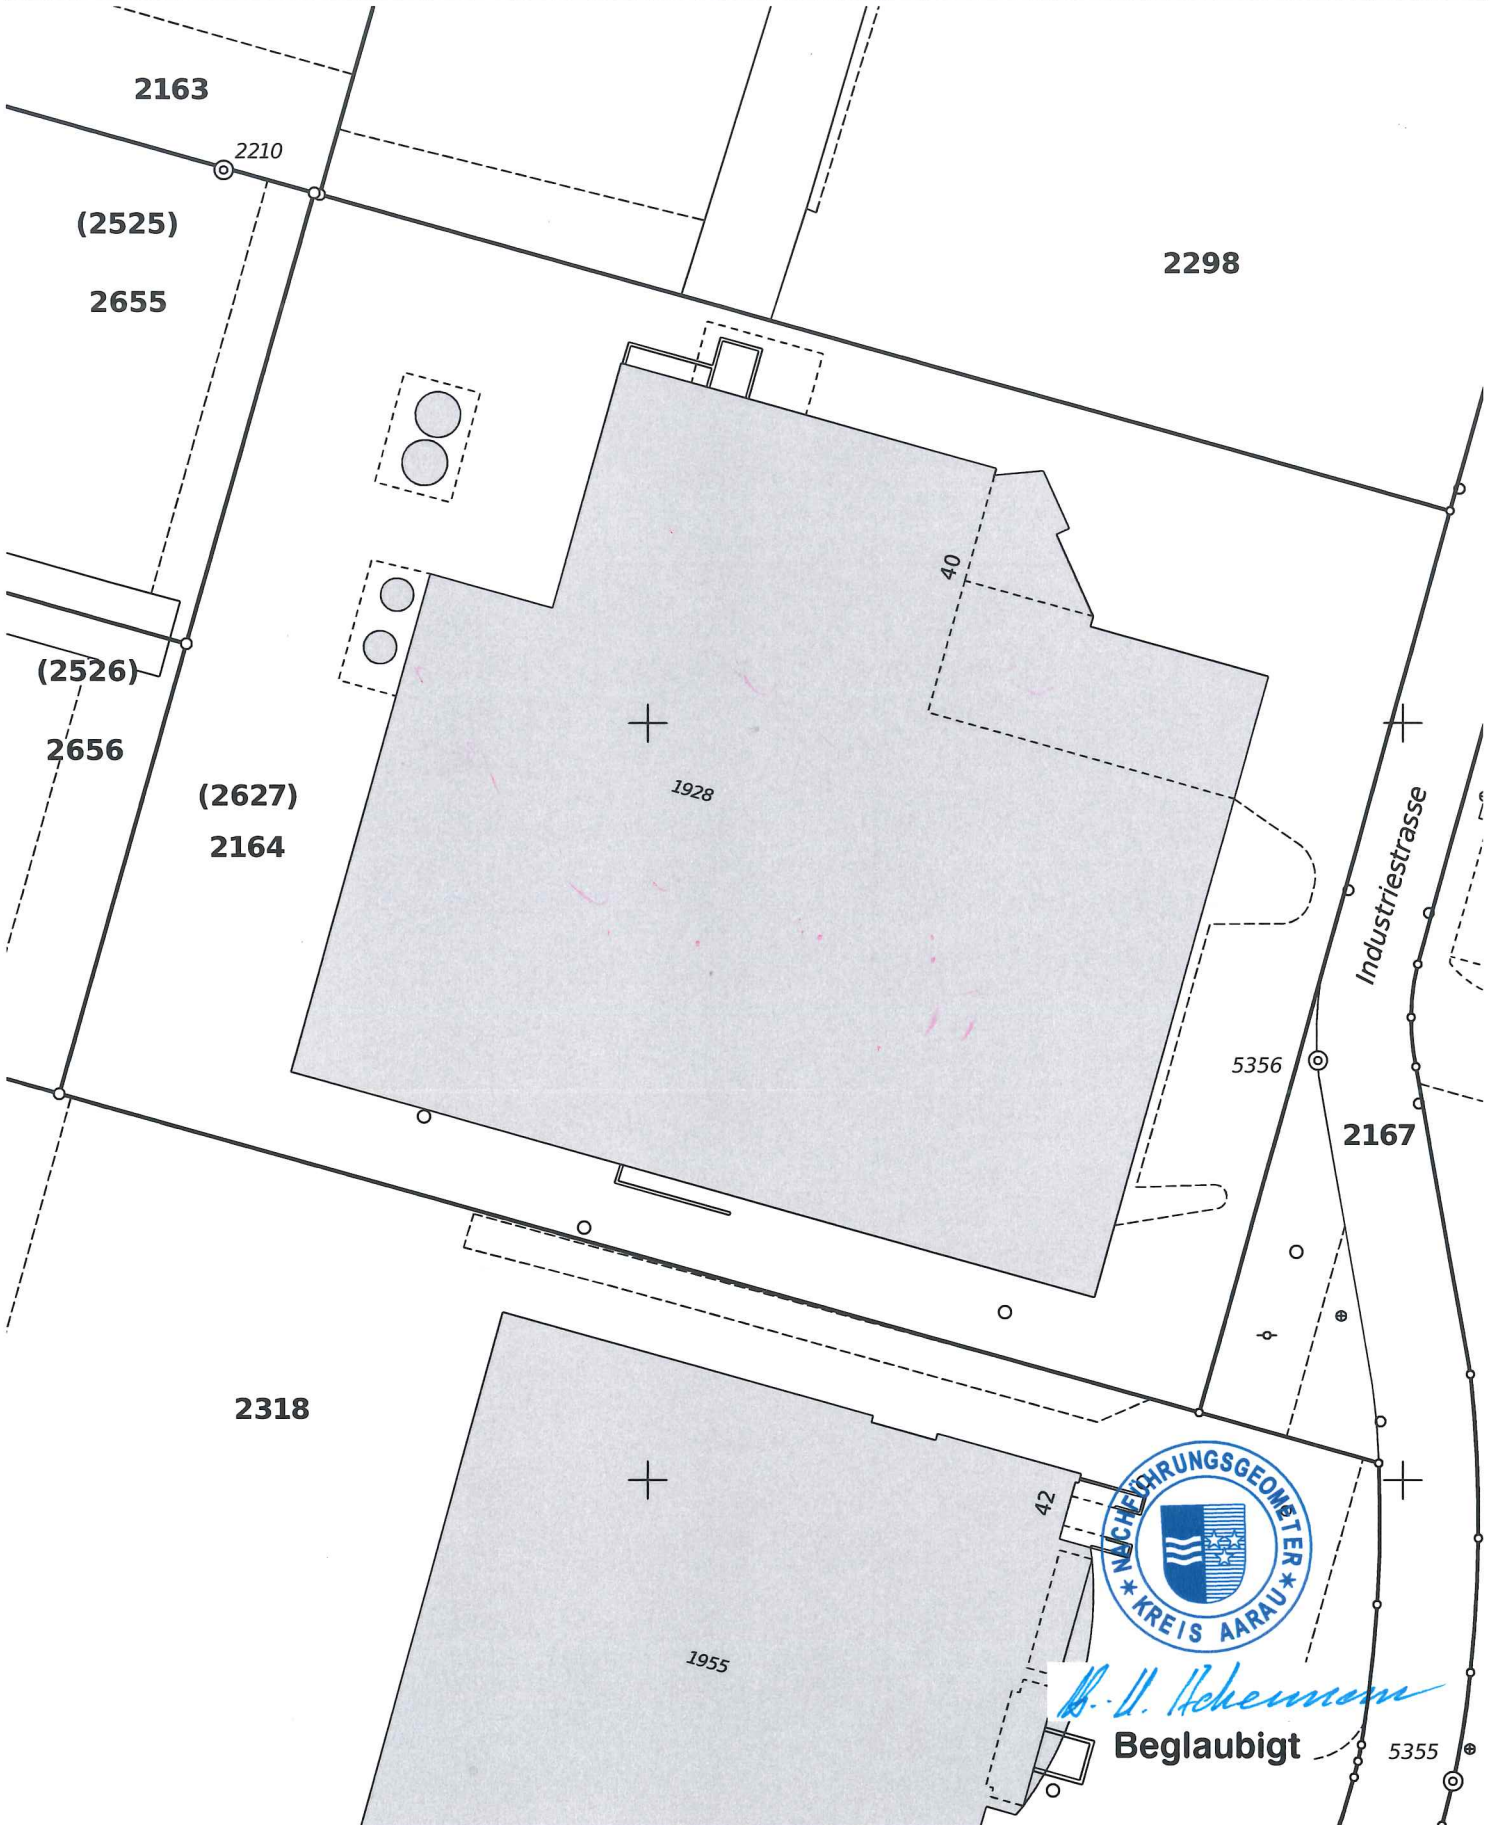

Oberentfelden

1:500

Plannummer: 45

Parzellennummer: 2164

Legende: www.cadastre.ch/legende
Datenqualität: Standard AV93

KANTON AARGAU

Nachführungsgeometer
Kreis Aarau

Datum: 01. Juli 2020

BAUHERR

Katasterplankopie

Achtung!

Parzellen mit unterstrichenen Nummern sind an einer Mutation beteiligt und im Grundbuch noch nicht rechtskräftig eingetragen.

Schutz der Vermessungsfixpunkte: Gefährdungen solcher Punkte (Signaturen Δ \odot \ominus \otimes) sind umgehend zu melden (Tel. 062 200 28 28).