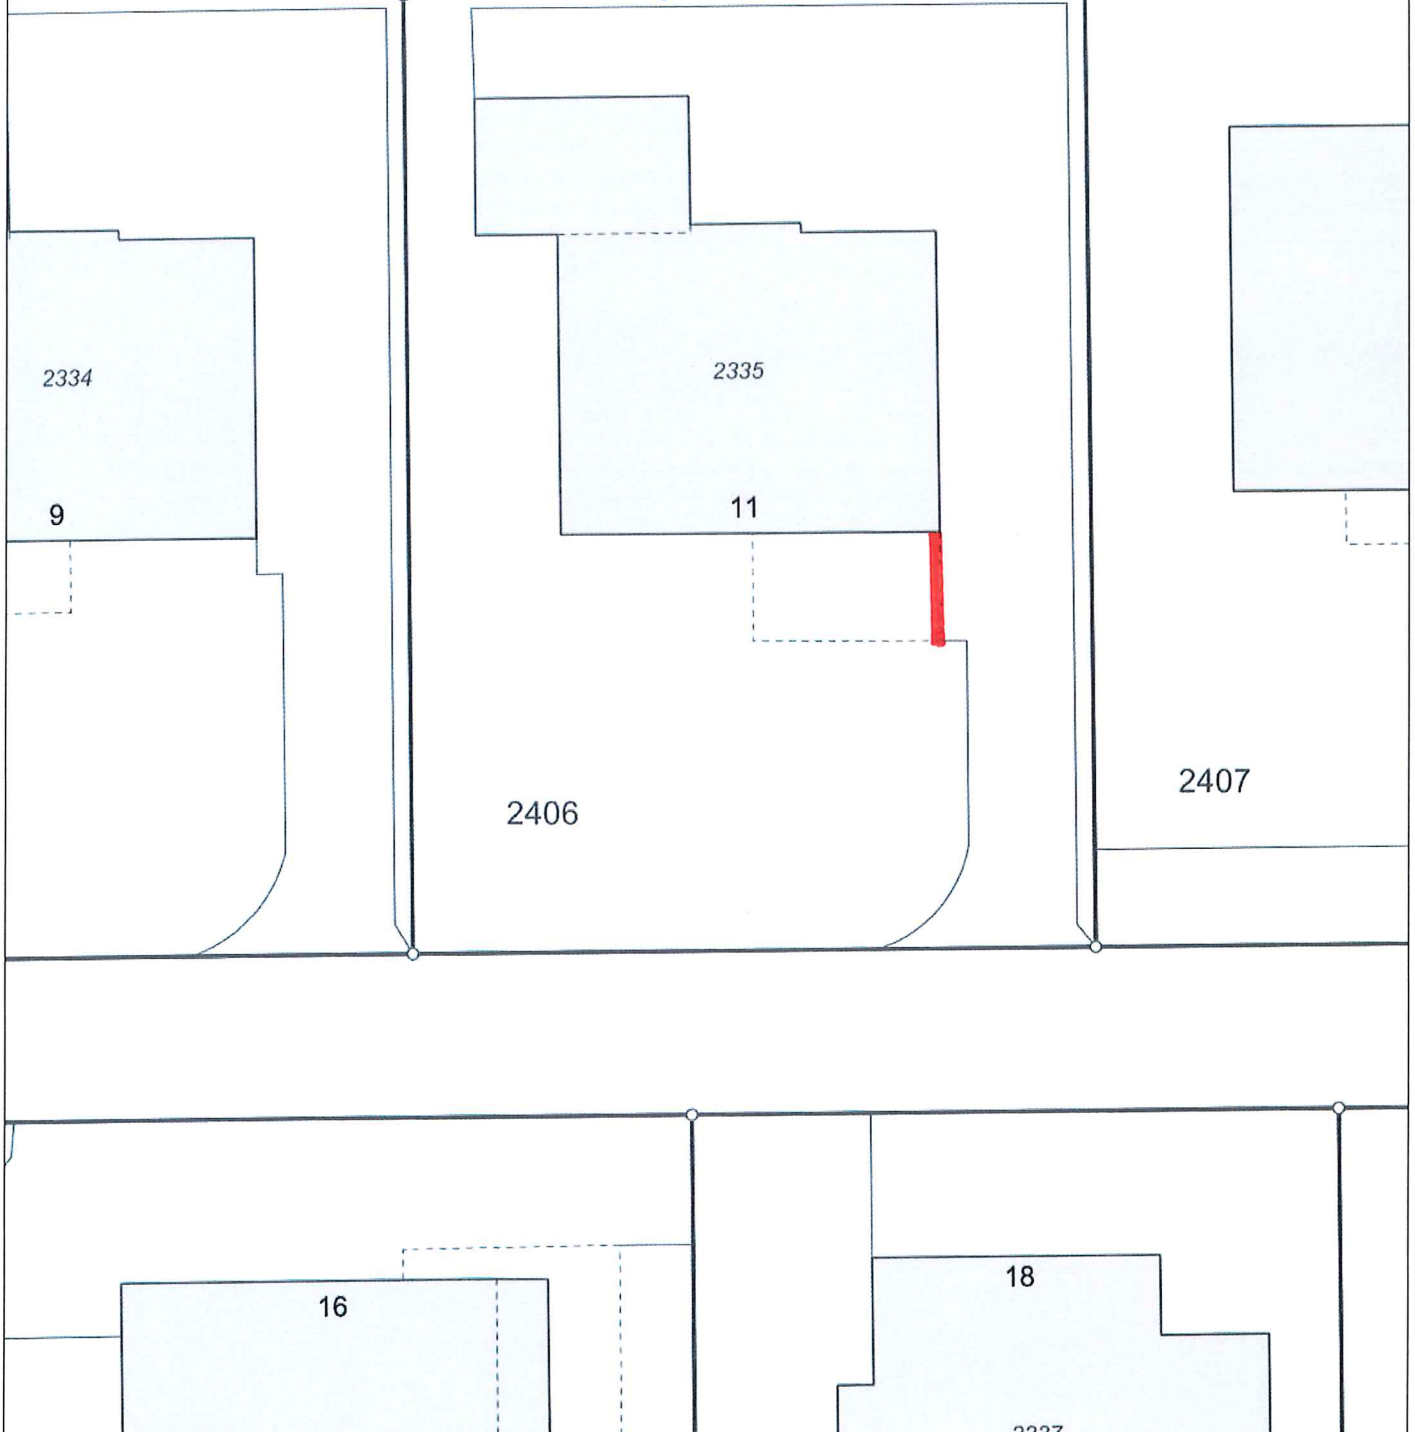

Datum: 21.09.20

Visum: T. Elmer

Römerweg 11

Gemeinde Oberentfelden

Dorfstrasse 7
5036 Oberentfelden
Tel: 062 / 737 51 50

Für dieses Dokument und dessen Inhalt behält sich der jeweils zuständige Datenherr alle Rechte vor. Die Weiterverwertung der Inhalte zum Zwecke der Bauplanung, der Auskunftserteilung an Dritte sind ohne dessen ausdrückliche Zustimmung verboten. Der rechtskräftige Zustand, die Aktualität und die Genauigkeit der Inhalte sind immer beim jeweiligen Datenherr nachzufragen. Höhenangaben sind vor jeder Anwendung zu überprüfen.

© geoProRegio AG, PIXEL25/50 by swisstopo, Orthophoto sowie AV reproduziert mit Bewilligung des Kantons

Gemeinde: Oberentfelden
Landinformationssystem
Ausgabedatum: 15.09.2020

Original-Massstab: 1:200

Sie nutzen den WebGIS-Dienst der geoProRegio AG

Für Fragen zum Produkt kontaktieren Sie uns unter
info@geoprorégio.ch