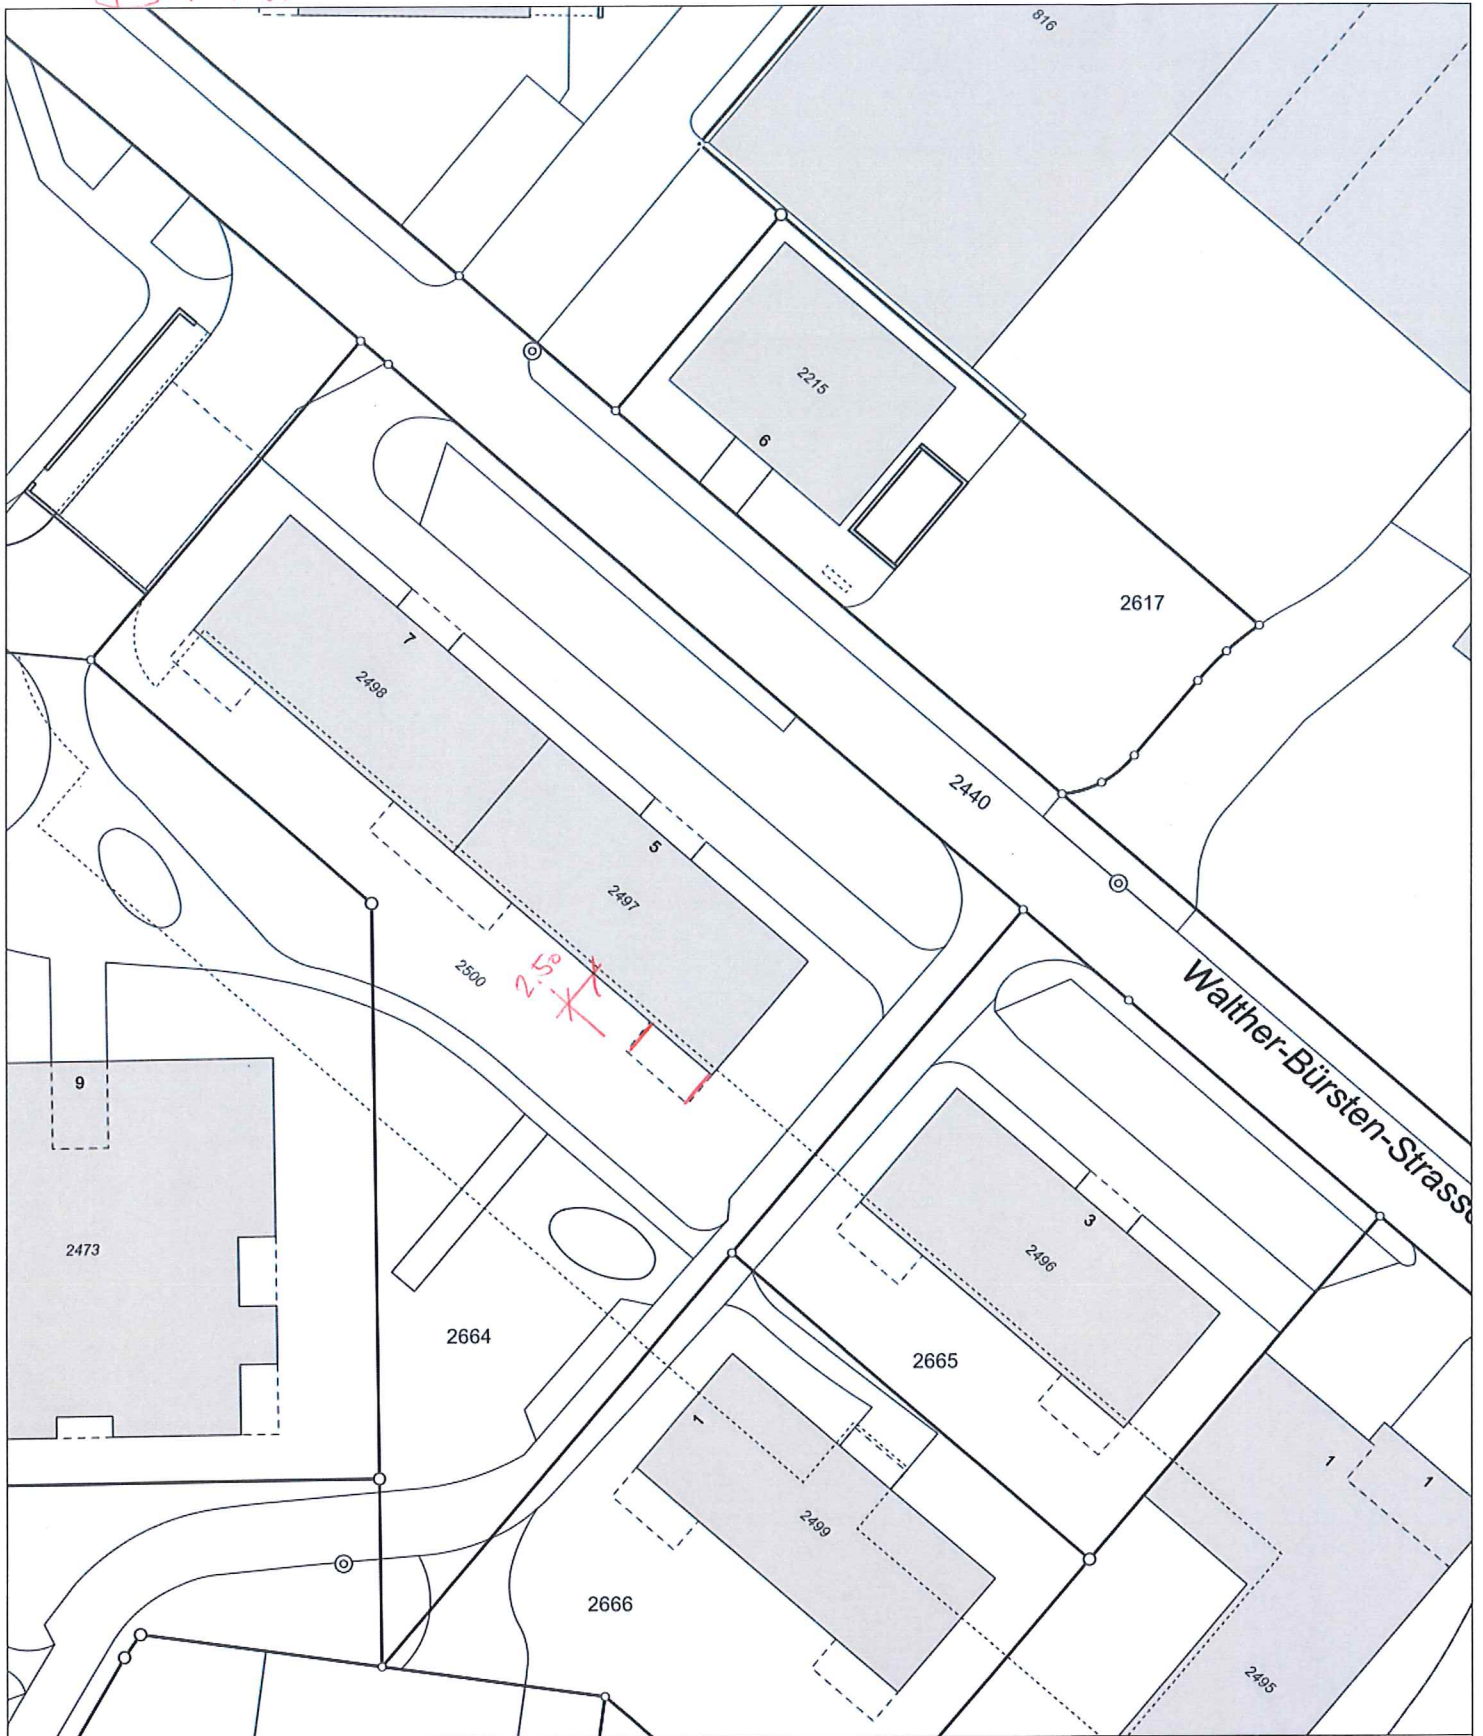

BSG. HR. 15630

**Gemeinde Oberentfelden**

Dorfstrasse 7  
5036 Oberentfelden  
Tel: 062 / 737 51 50

Für dieses Dokument und dessen Inhalt behält sich der jeweils zuständige Datenherr alle Rechte vor. Die Weiterverwertung der Inhalte zum Zwecke der Bauplanung, der Auskunftserteilung an Dritte sind ohne dessen ausdrückliche Zustimmung verboten. Der rechtskräftige Zustand, die Aktualität und die Genauigkeit der Inhalte sind immer beim jeweiligen Datenherr nachzufragen. Höhenangaben sind vor jeder Anwendung zu überprüfen.

© geoProRegio AG, PIXEL25/50 by swisstopo, Orthophoto sowie AV reproduziert mit Bewilligung des Kantons

Gemeinde: Oberentfelden  
Landinformationssystem  
Ausgabedatum: 10.09.2020

Original-Massstab: 1:500