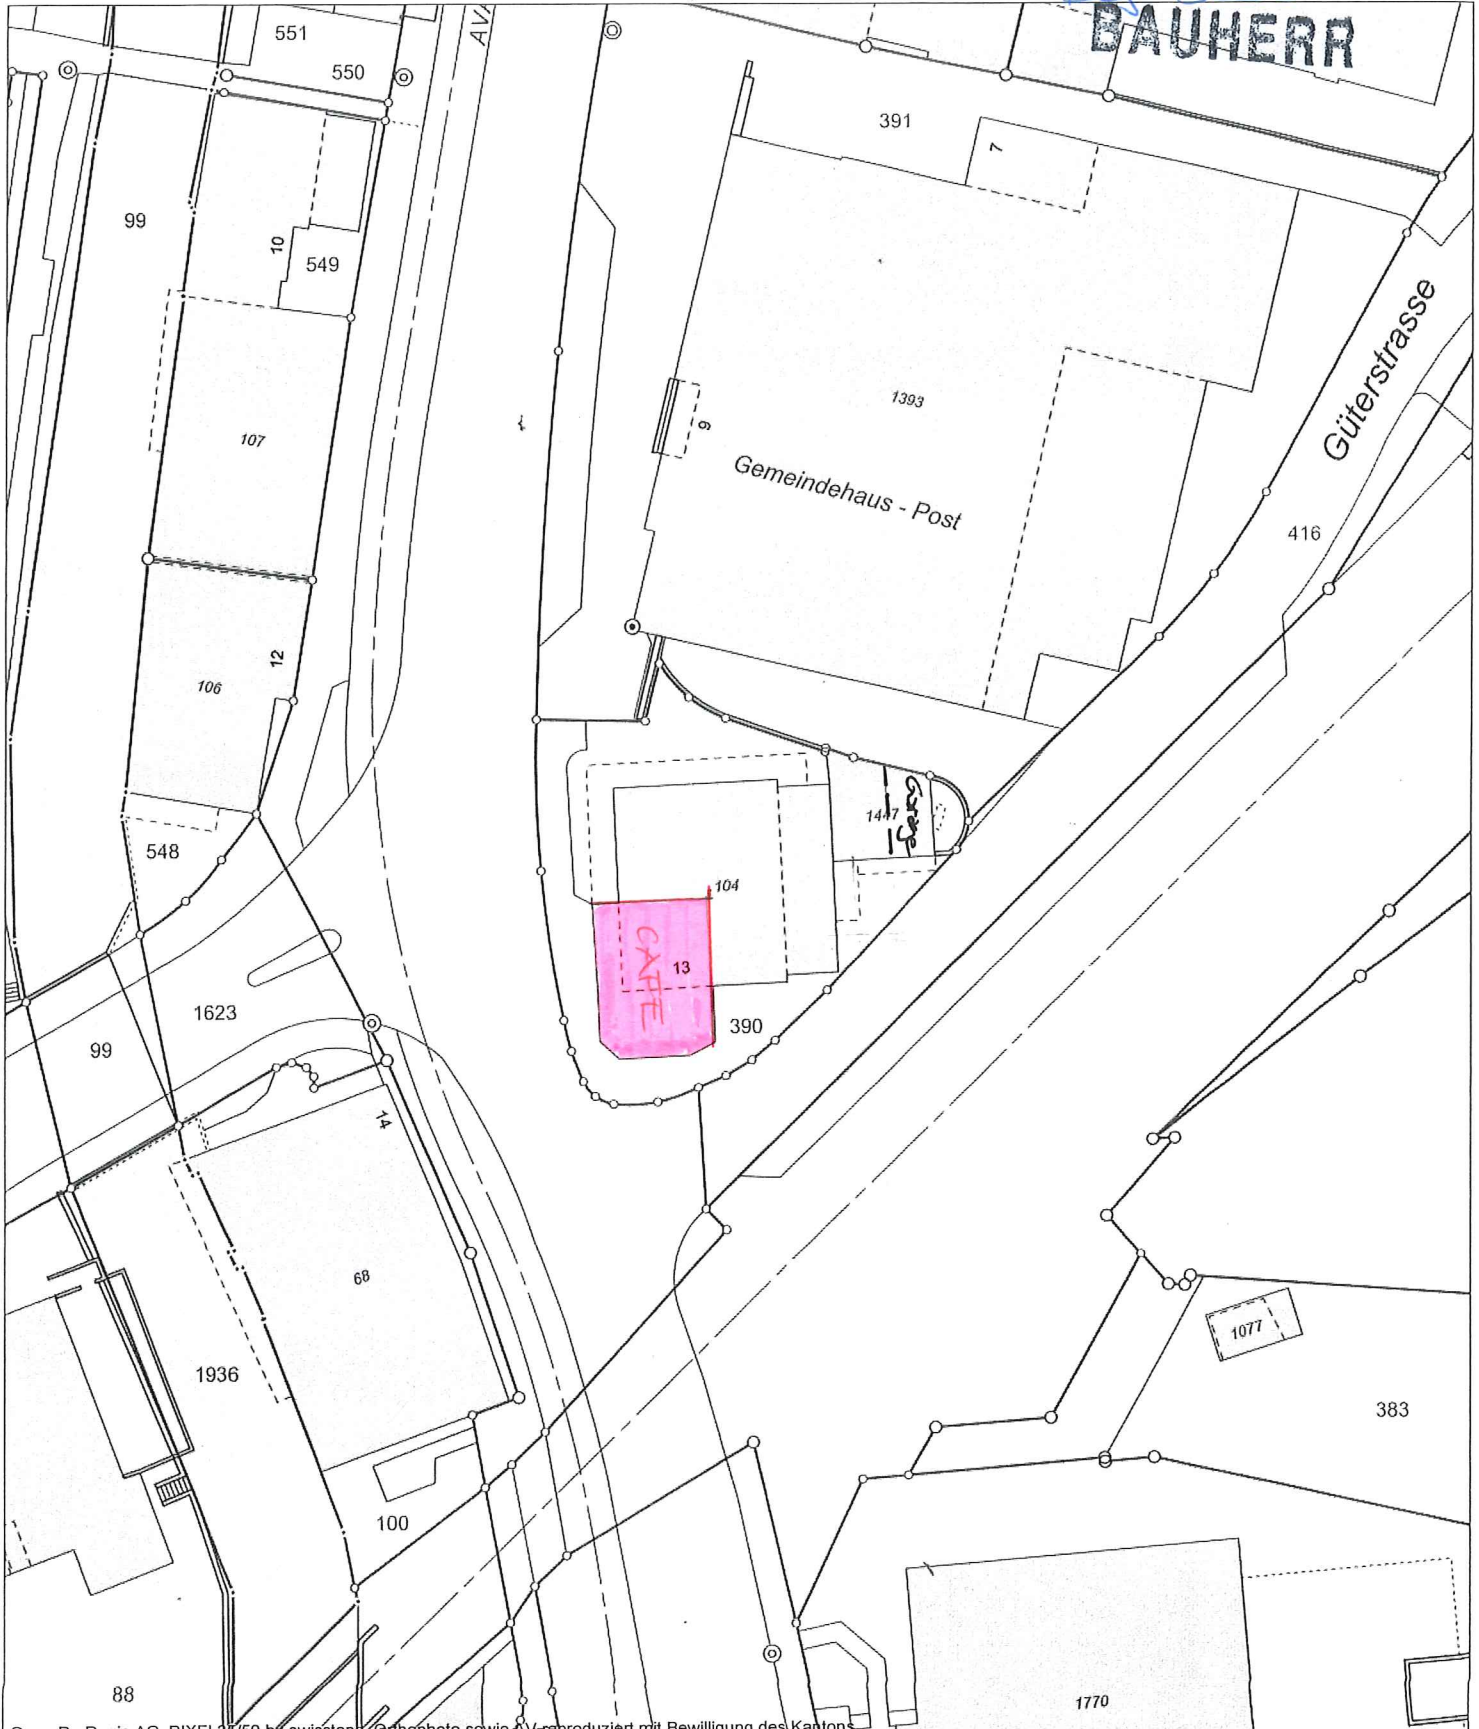

Ba 5650

BAUHERR

© geoProRegio AG, PIXEL 25/50 by swisstopo, Orthophoto sowie AV reproduziert mit Bewilligung des Kantons

Für dieses Dokument und dessen Inhalt behält sich der jeweils zuständige Datenherr alle Rechte vor. Die Weiterverwertung der Inhalte zum Zwecke der Bauplanung, der Auskunftserteilung an Dritte sind ohne dessen ausdrückliche Zustimmung verboten. Der rechtskräftige Zustand, die Aktualität und die Genauigkeit der Inhalte sind immer beim jeweiligen Datenherr nachzufragen. Höhenangaben sind vor jeder Anwendung zu überprüfen.

© geoProRegio AG, PIXEL 25/50 by swisstopo, Orthophoto sowie AV reproduziert mit Bewilligung des Kantons

Gemeinde: Oberentfelden
 Öffentliche Karte
 Ausgabedatum: 21.07.2020

Original-Massstab: 1:500

Sie nutzen den WebGIS-Dienst der geoProRegio AG