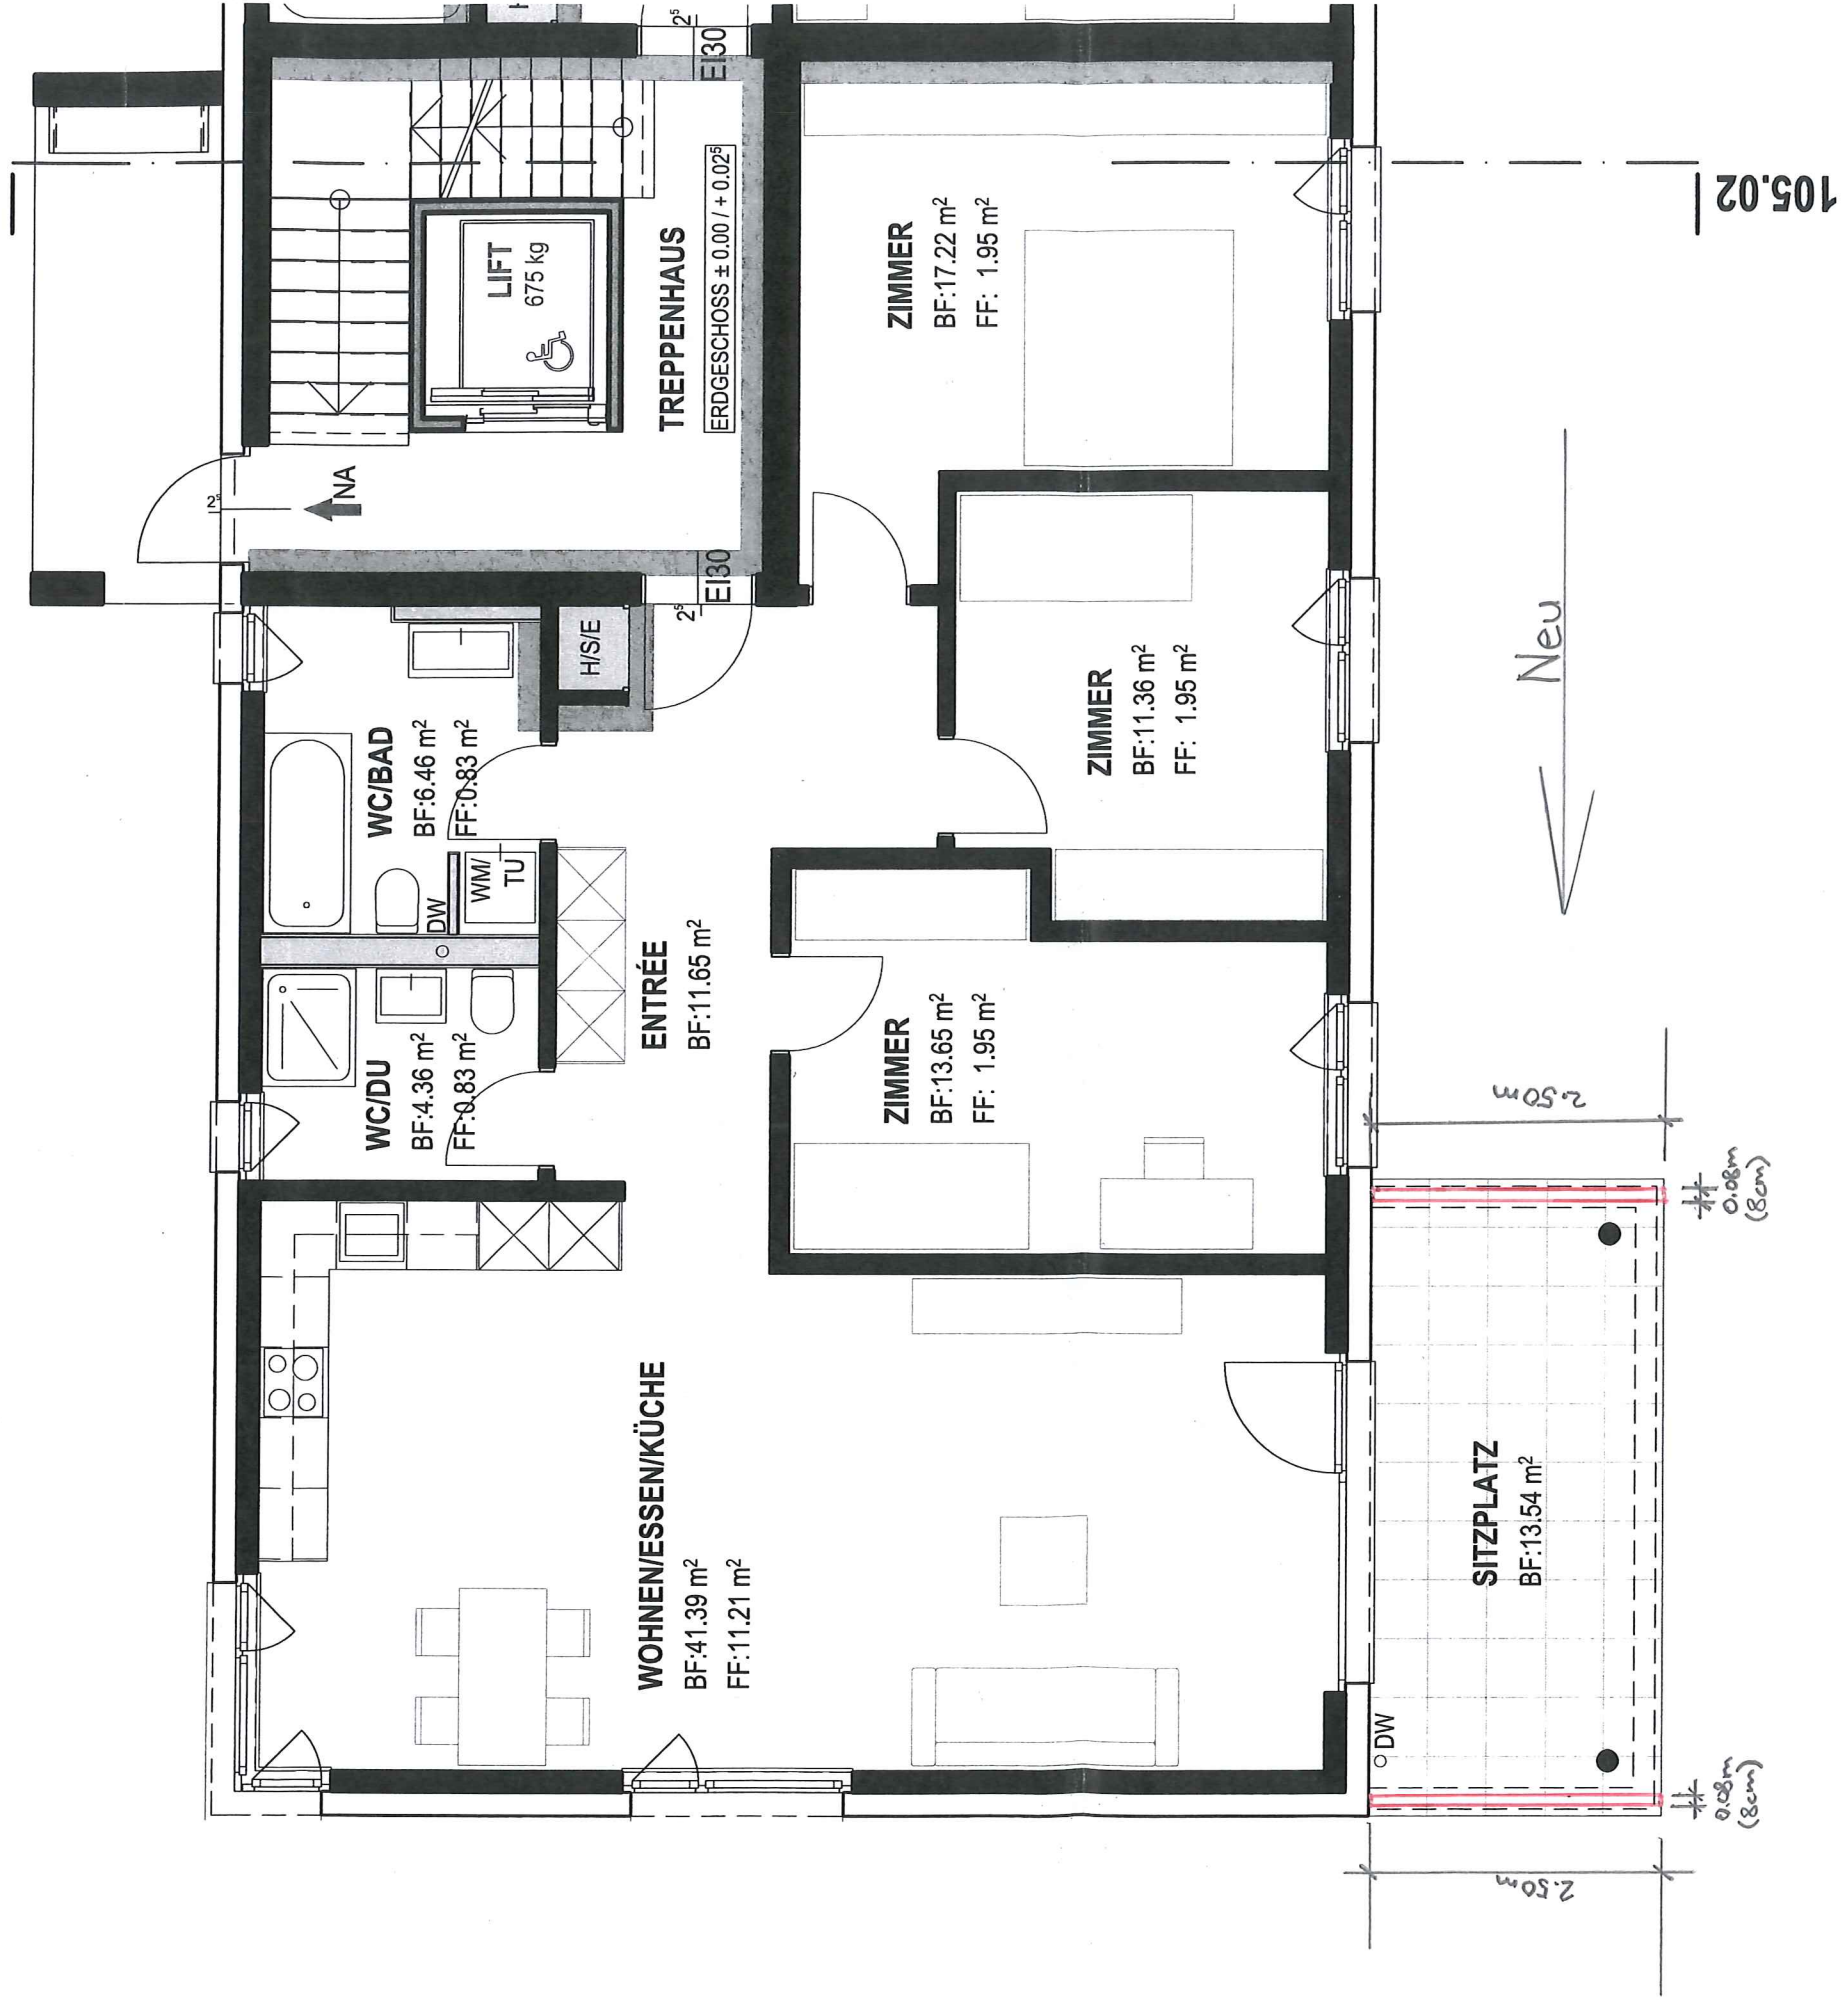

MS 1: 1:100

4.5 ZIMMER - GARTENWOHNUNG
NWF: 106.09 m² | GF: 126.59 m²

23.00

10.30⁵

105.02

4.50

ERDGESCHOSS HAUS E1

MST: 1:100

4.5 ZIMMER - GESCHOSSWOHNUNG
NWF: 106.09 m² | GF: 126.59 m²

23.00

105.02

BAUHERR