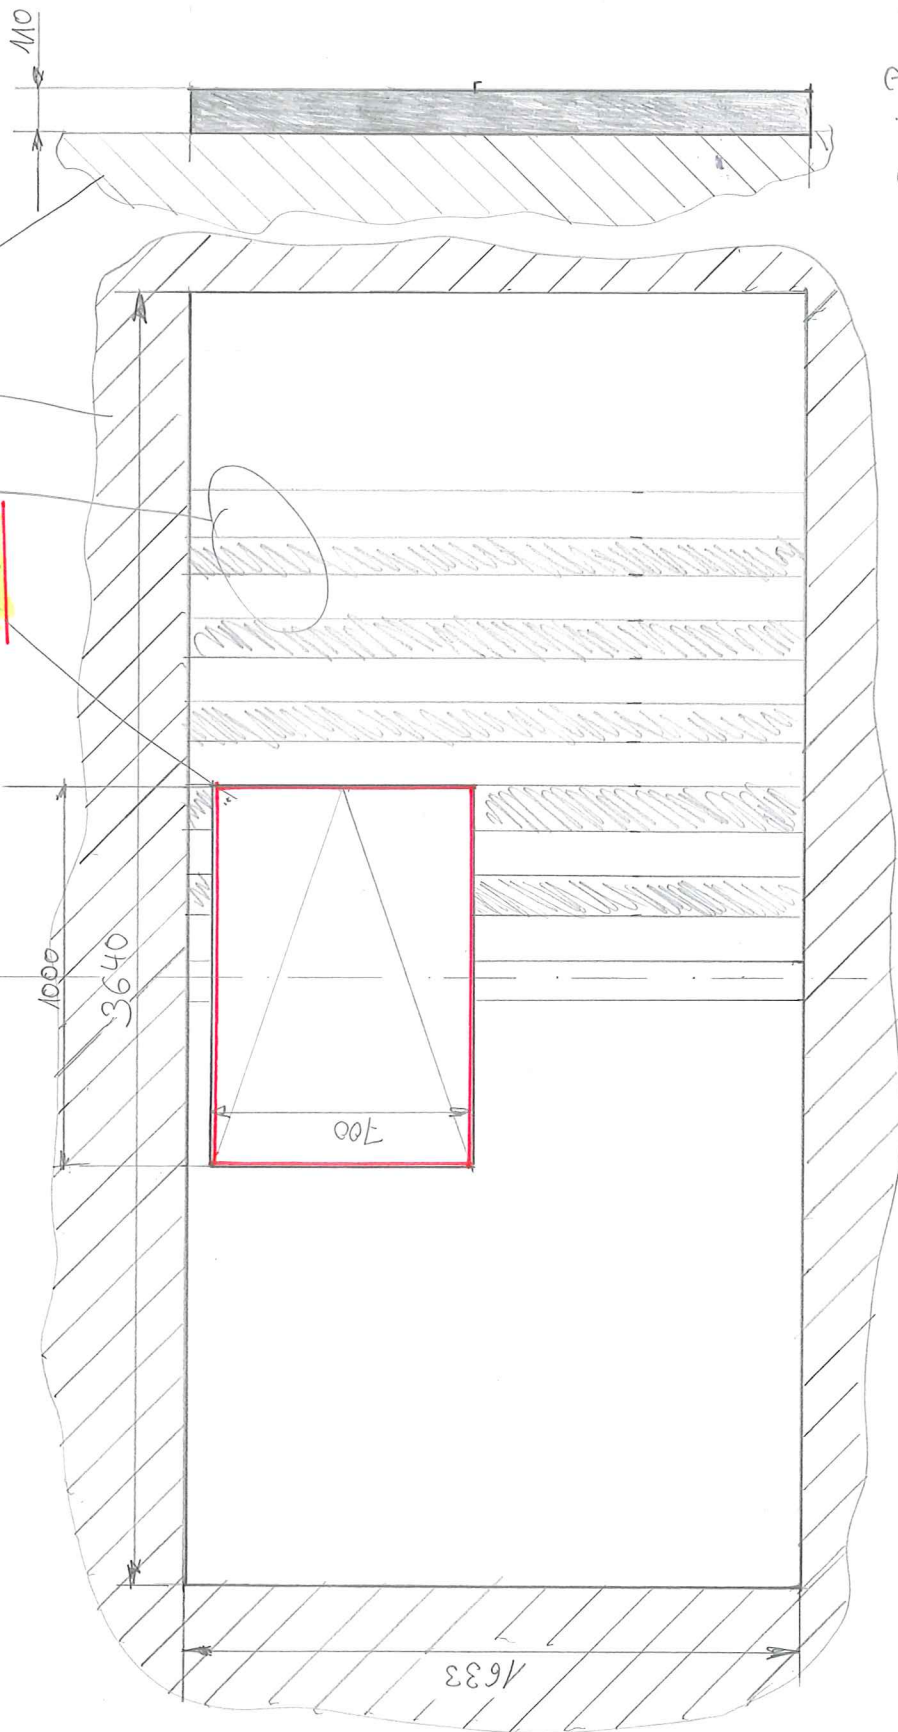

M: 1:20

Lodgia  
neue Verkleidung

Holzverkleidung (grau lasiert)  
Hausfassade

Fenster neu

Sergej Baus  
16.8.2020