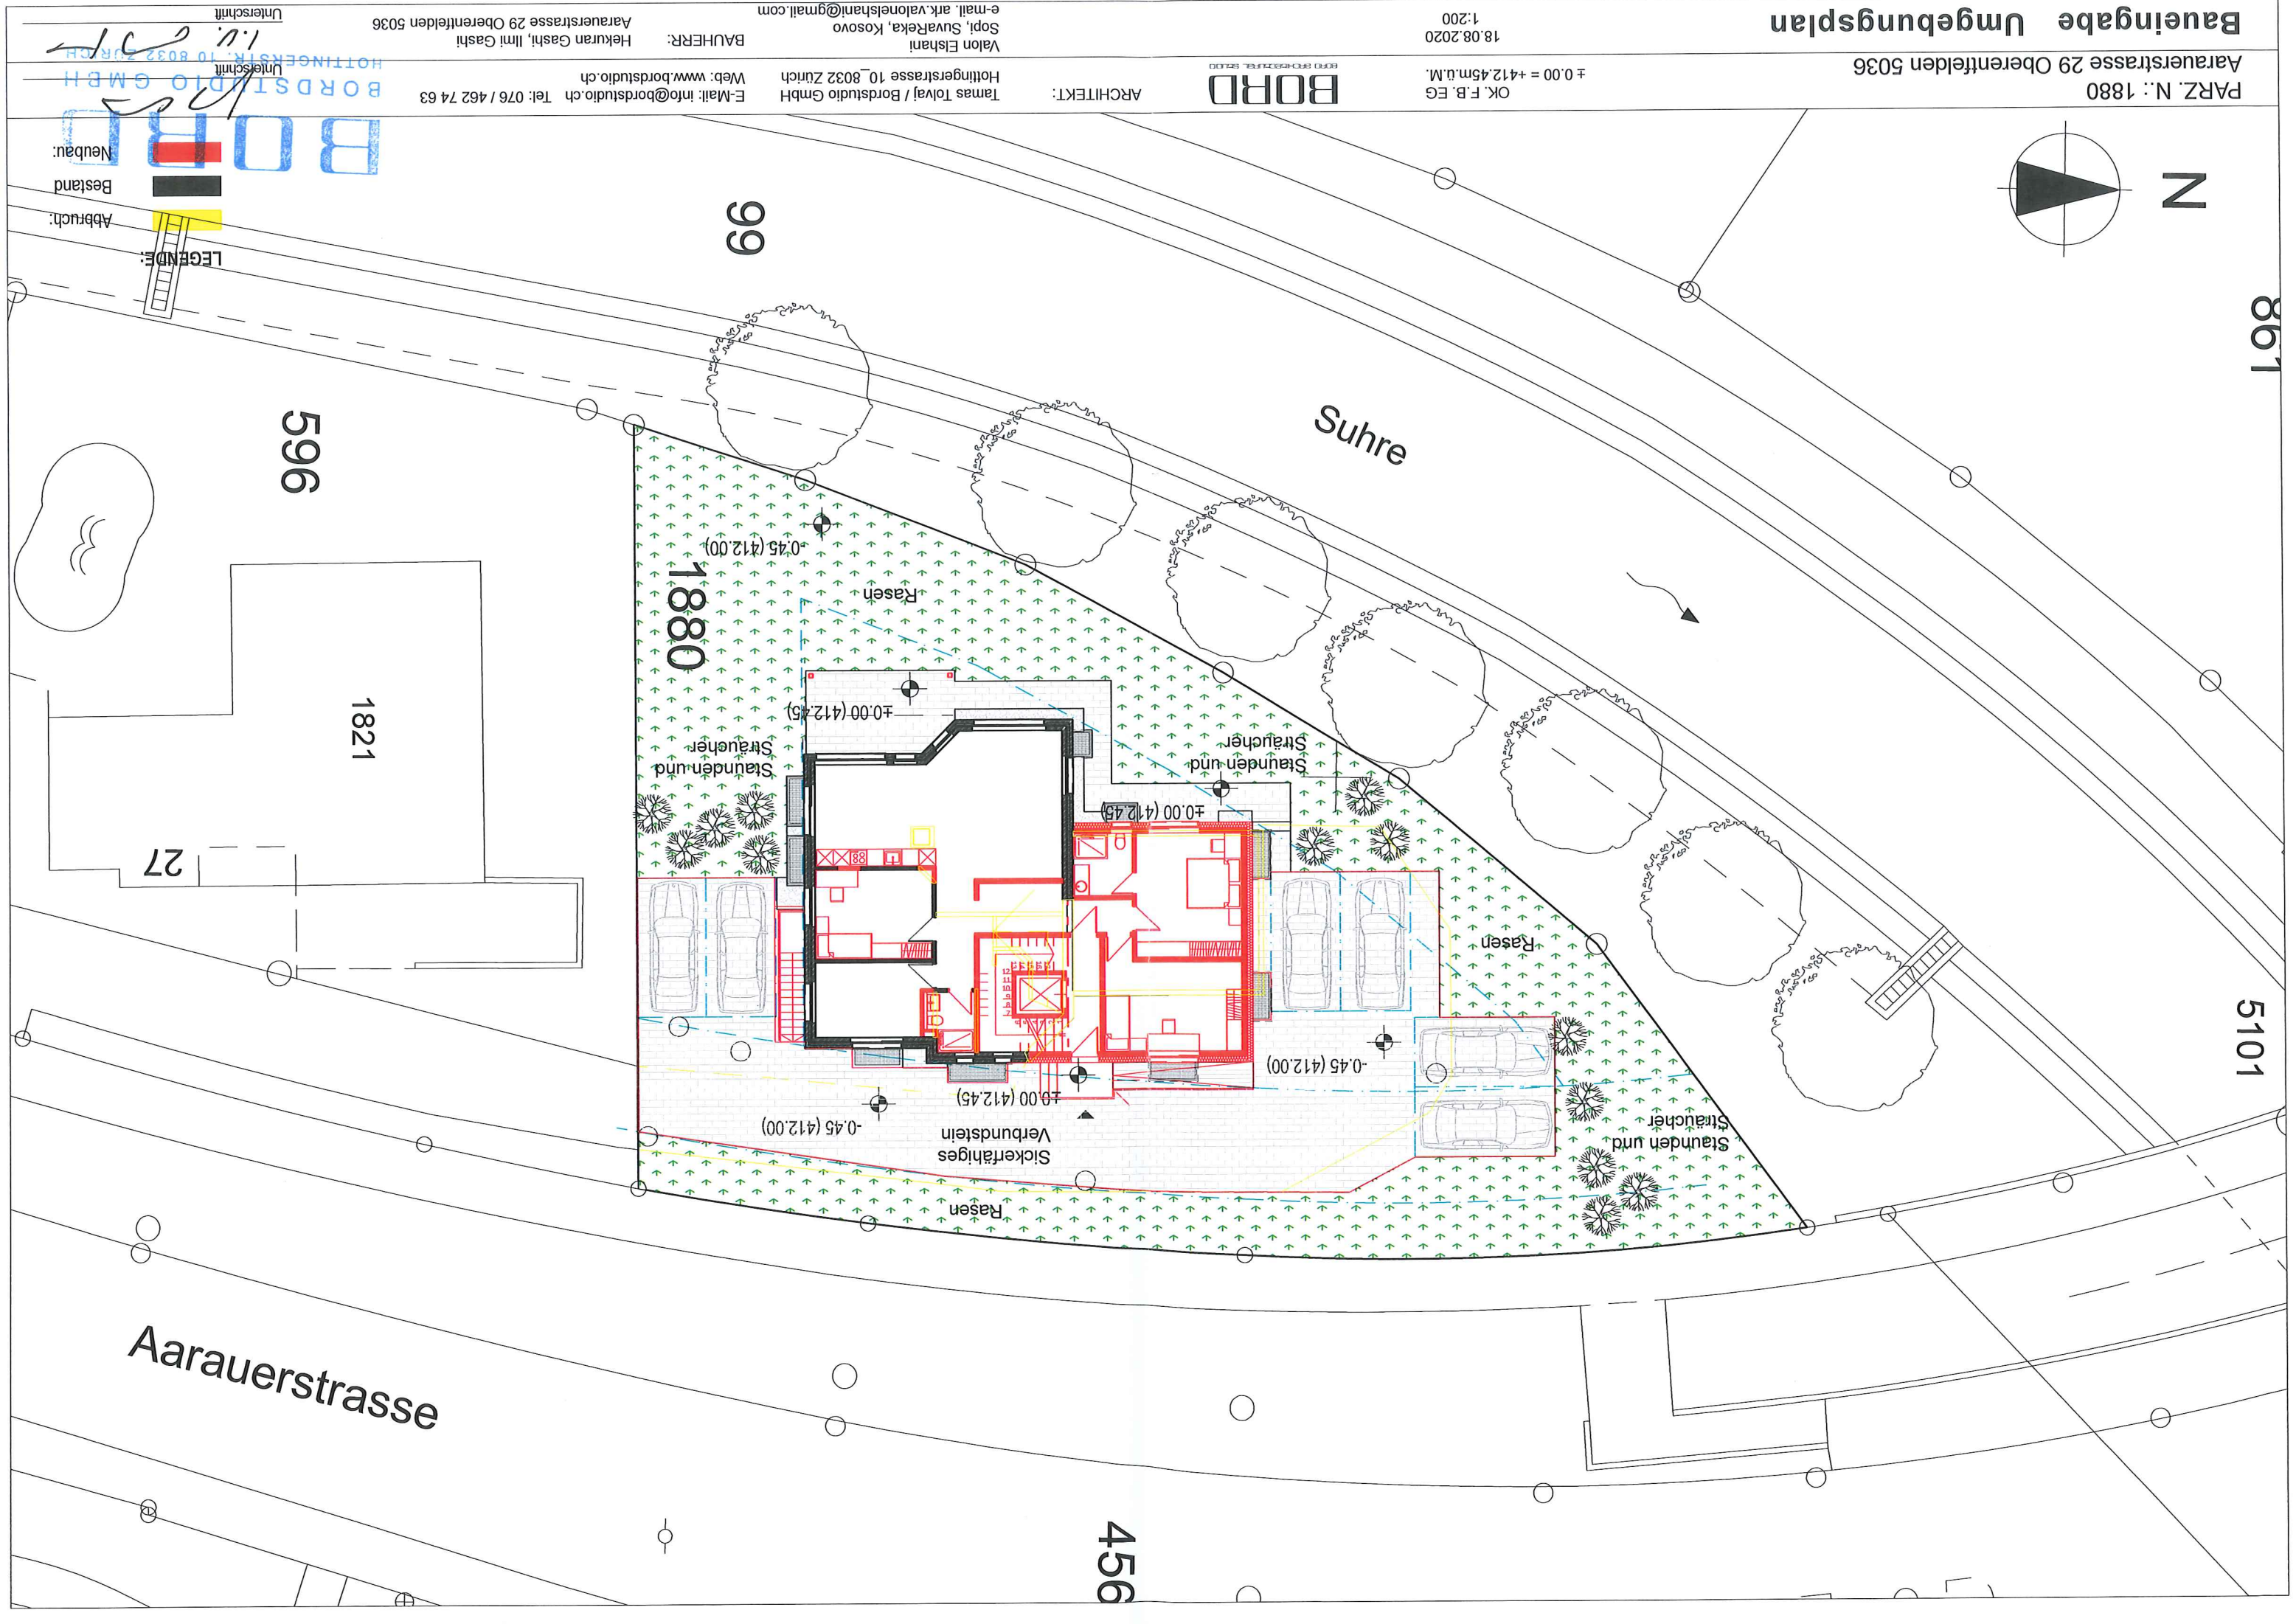

Baueingabe Umgebungsplan

PARZ. N.: 1880
Aarauerstrasse 29 Oberentfelden 5036

OK, F.B., EG
± 0.00 = +412.45m.ü.M.
18.08.2020
1:200

BORD
BORD ARCHITECTURE STUDIO

ARCHITTEKT:

Tamas Tolvaj / Bordstudio GmbH
Hottingerstrasse 10_8032 Zürich

Unterschrift

BORD
BORD STUDIO GMBH
HOTTINGERSTRASSE 10 8032 ZÜRICH

LEGENDE:

- Neubau: (Red outline)
- Bestand: (Black outline)
- Abbruch: (Yellow outline)

Aarauerstrasse

Suhre

1880

596