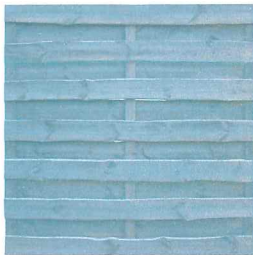

Suchbegriff eingeben

BAUHERR

☰ navigation

Home » Sortiment » Garten + Freizeit » Gartengestaltung » Sichtschutz » Sichtschutzwände »

Sichtschutzelement Nevada

Produkt-Nr: 66938857

## Sichtschutzelement Nevada

(B x H: 180 x 180 cm, Grau)

- Bohlen in rustikaler Optik aus gemasertem Kiefernholz
- Ideal für naturbelassene Gärten im Landhaus-Flair
- Einzigartige Optik an jedem Modul durch belassene Waldkanten und Maserung

### Produktbeschreibung und -spezifikation

Der Sichtschutzzaun Nevada besteht aus Bohlen in rustikaler Optik, die aus gemasertem Kiefernholz gefertigt sind. Er verleiht dem Garten ein Landhaus-Flair und ist ideal für naturnah gestaltete Gärten geeignet. Durch die belassenen Waldkanten erhält jedes Element einen einzigartigen Look. Die sägeraue Oberfläche lässt die Struktur des Holzes herrlich hervortreten – unterstrichen durch die Farblasur in modernem Grau oder warmem Braun.

Anwendungsbereich	Aussen
Holzart	Kiefer
Einsatzbereich	Sichtschutz
Farbe	Grau
Geeignet für	Sicht- und Windschutz
Masse B x H	180 x 180 cm
Material	Holz
Oberflächenbeschichtung	Lasiert