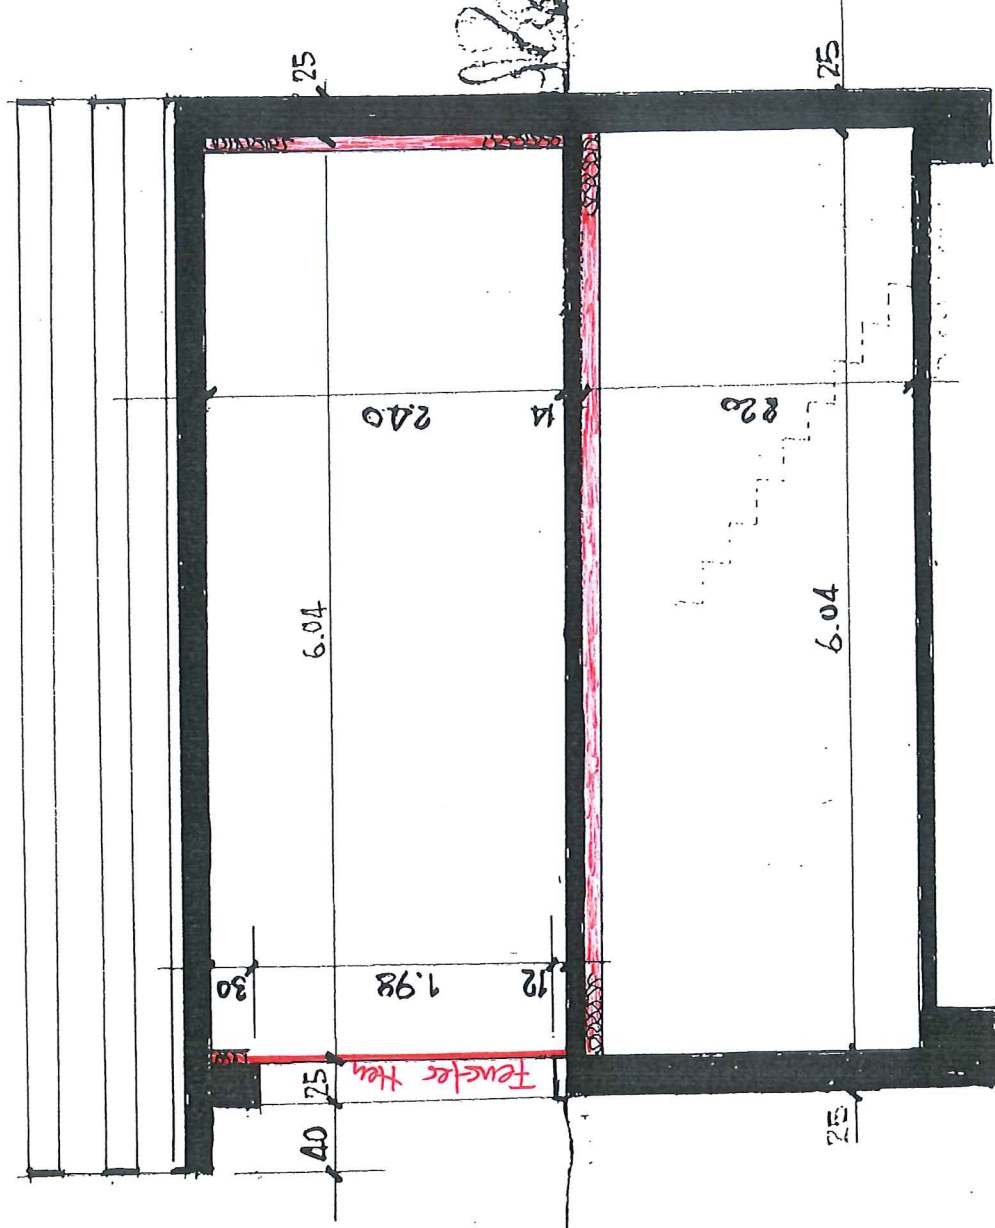

BAUHERR

Bauherr + Projekt : Roland Metzger, Alte Bernstrasse 23, 5036 Oberentfelden

Schnitt MST: 1 : 50

Schnitt

Bauherr + Projekt :