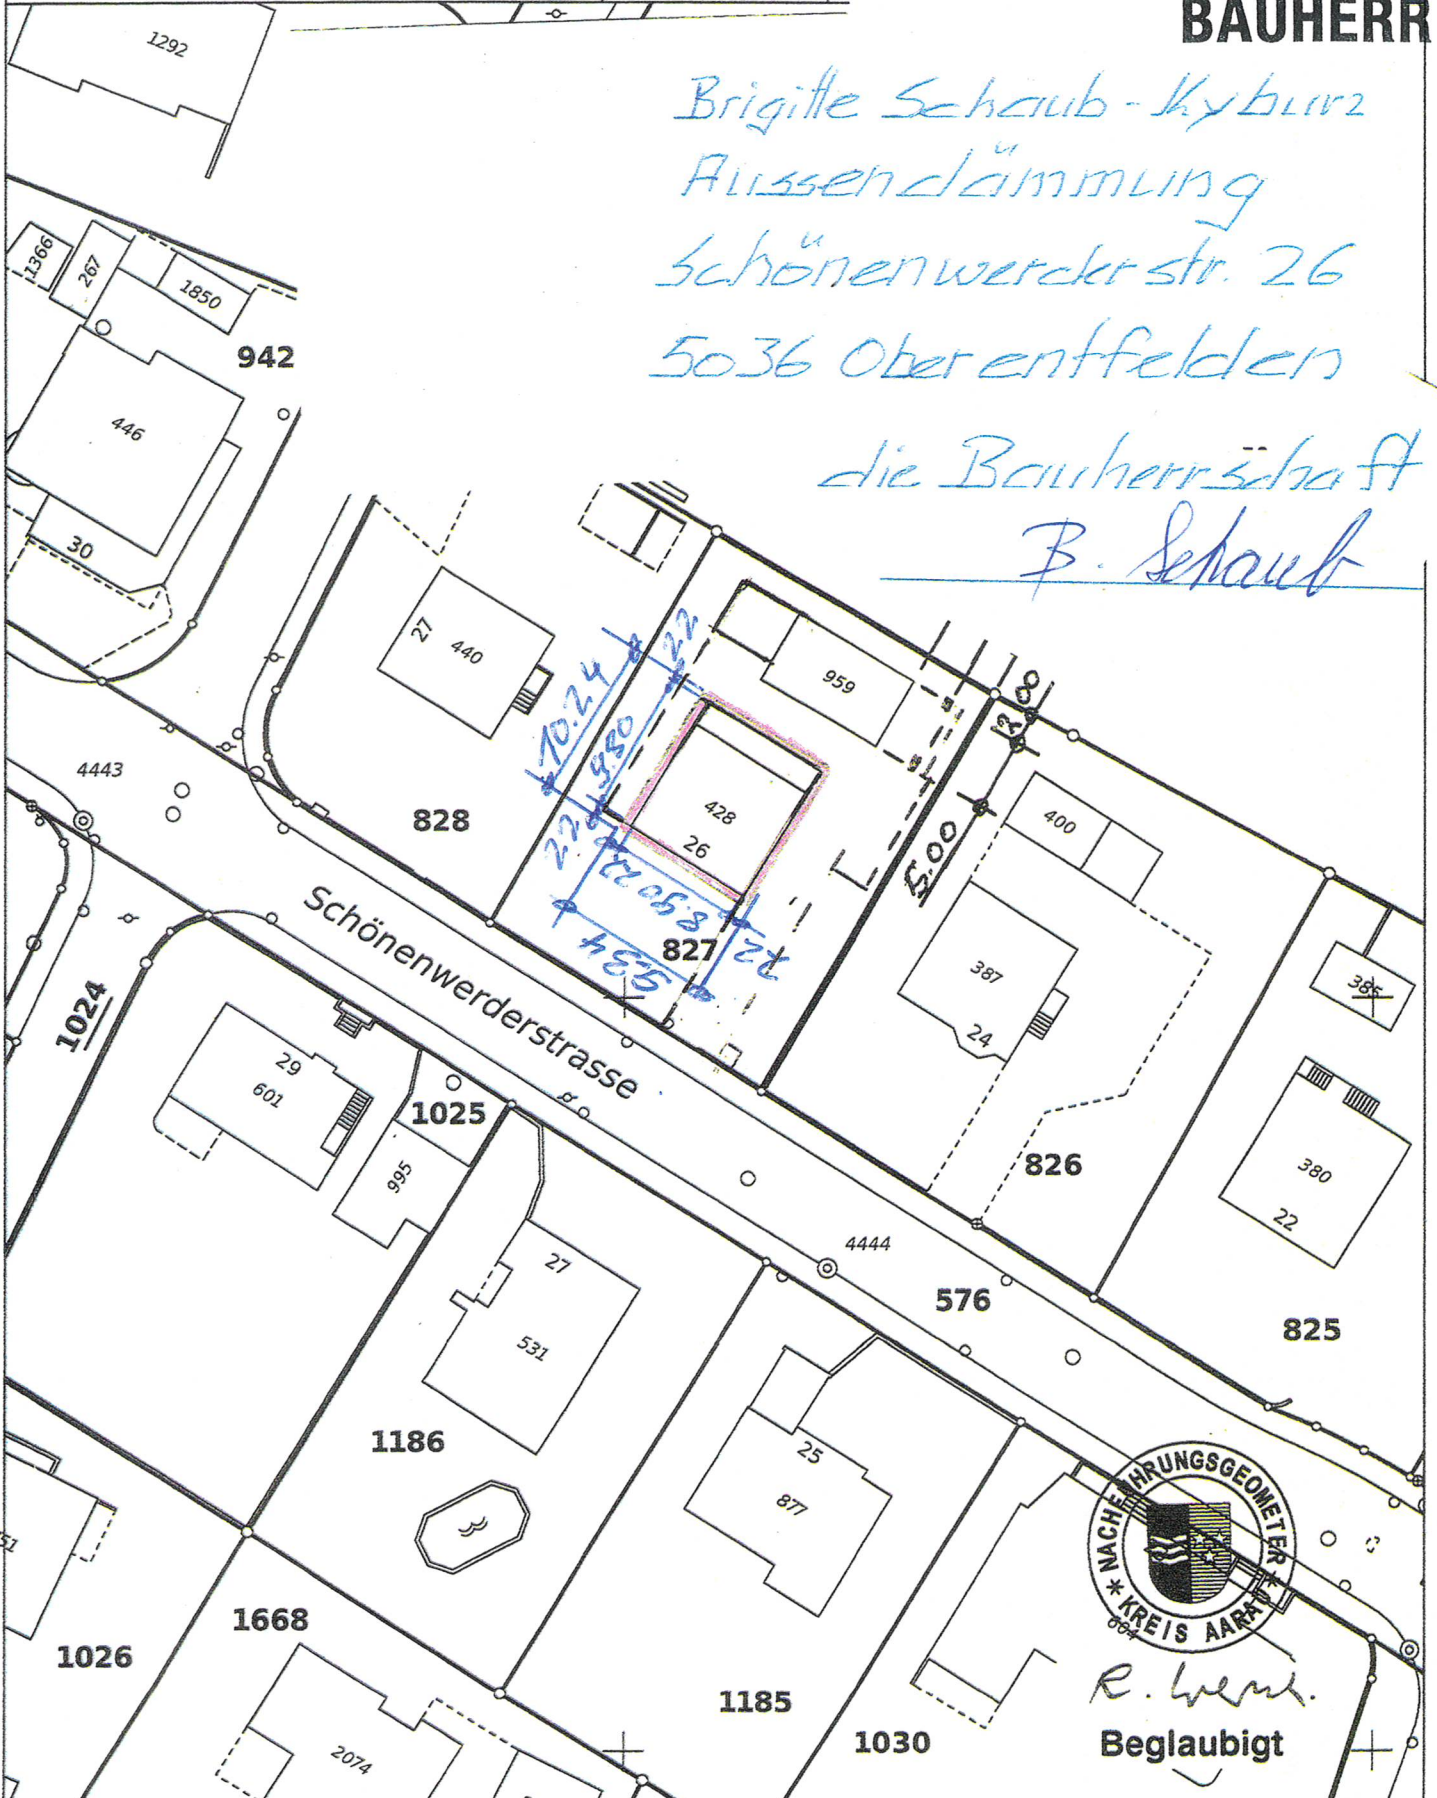

Oberentfelden

1:500

Plannummer: 73

Parzellennummer: 827

Katasterplankopie

Legende: www.cadastre.ch/legende

Datenqualität: Standard AV93

Datum: 08. Februar 2016

Nachführungsgeometer
Kreis Aarau

BAUHERR

*Brigitte Schaub-Kyburz
Aussen-dämmung
Schönenwerderstr. 26
5036 Oberentfelden*

*die Bauherrschafft
B. Schaub*

Parzellen mit unterstrichenen Nummern sind an einer Mutation beteiligt und im Grundbuch noch nicht rechtskräftig eingetragen.