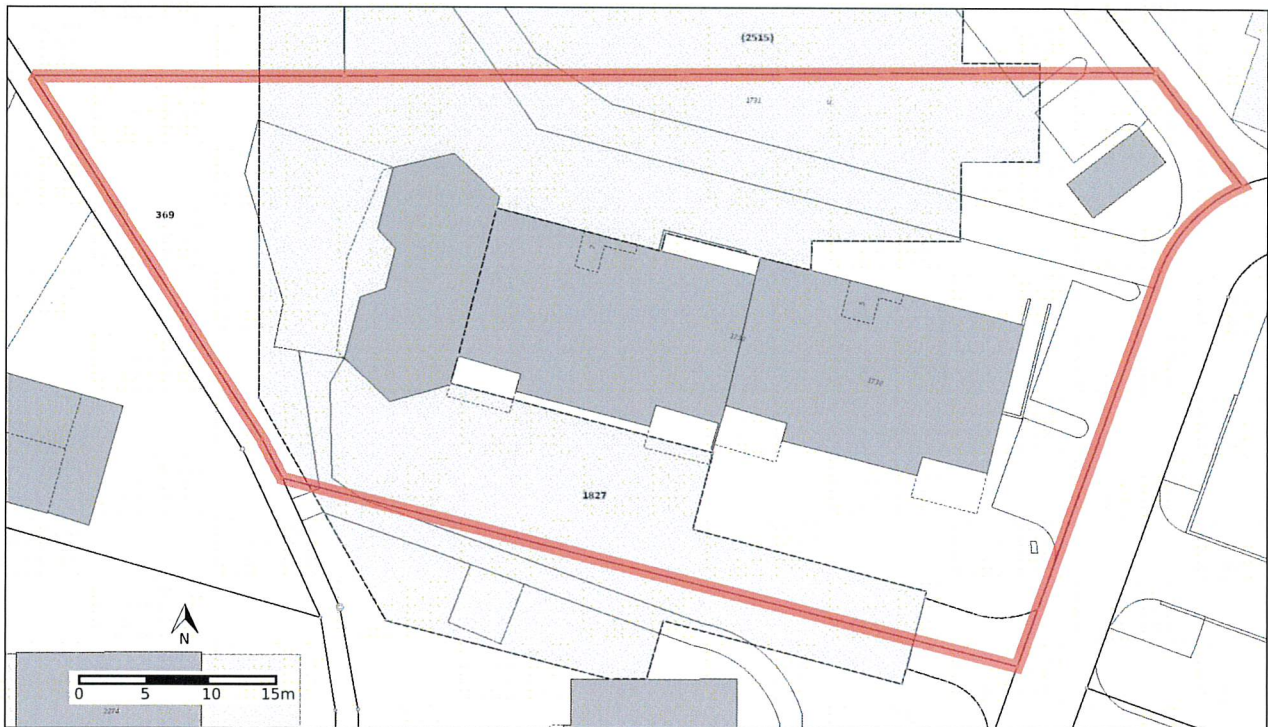

Auszug aus dem Kataster der öffentlich-rechtlichen Eigentumsbeschränkungen (ÖREB-Kataster) mit reduzierter Information

Grundstück-Nr	1827
E-GRID	CH945223978995
Gemeinde (BFS-Nr.)	Oberentfelden (4010)
Fläche	2766 m ²

Auszugsnummer	66857beb-6187-421a-b572-0aadbc35d08b
Erstellungsdatum des Auszugs	19.05.2021
Katasterverantwortliche Stelle	Vermessungsamt Bahnhofplatz 3c 5001 Aarau