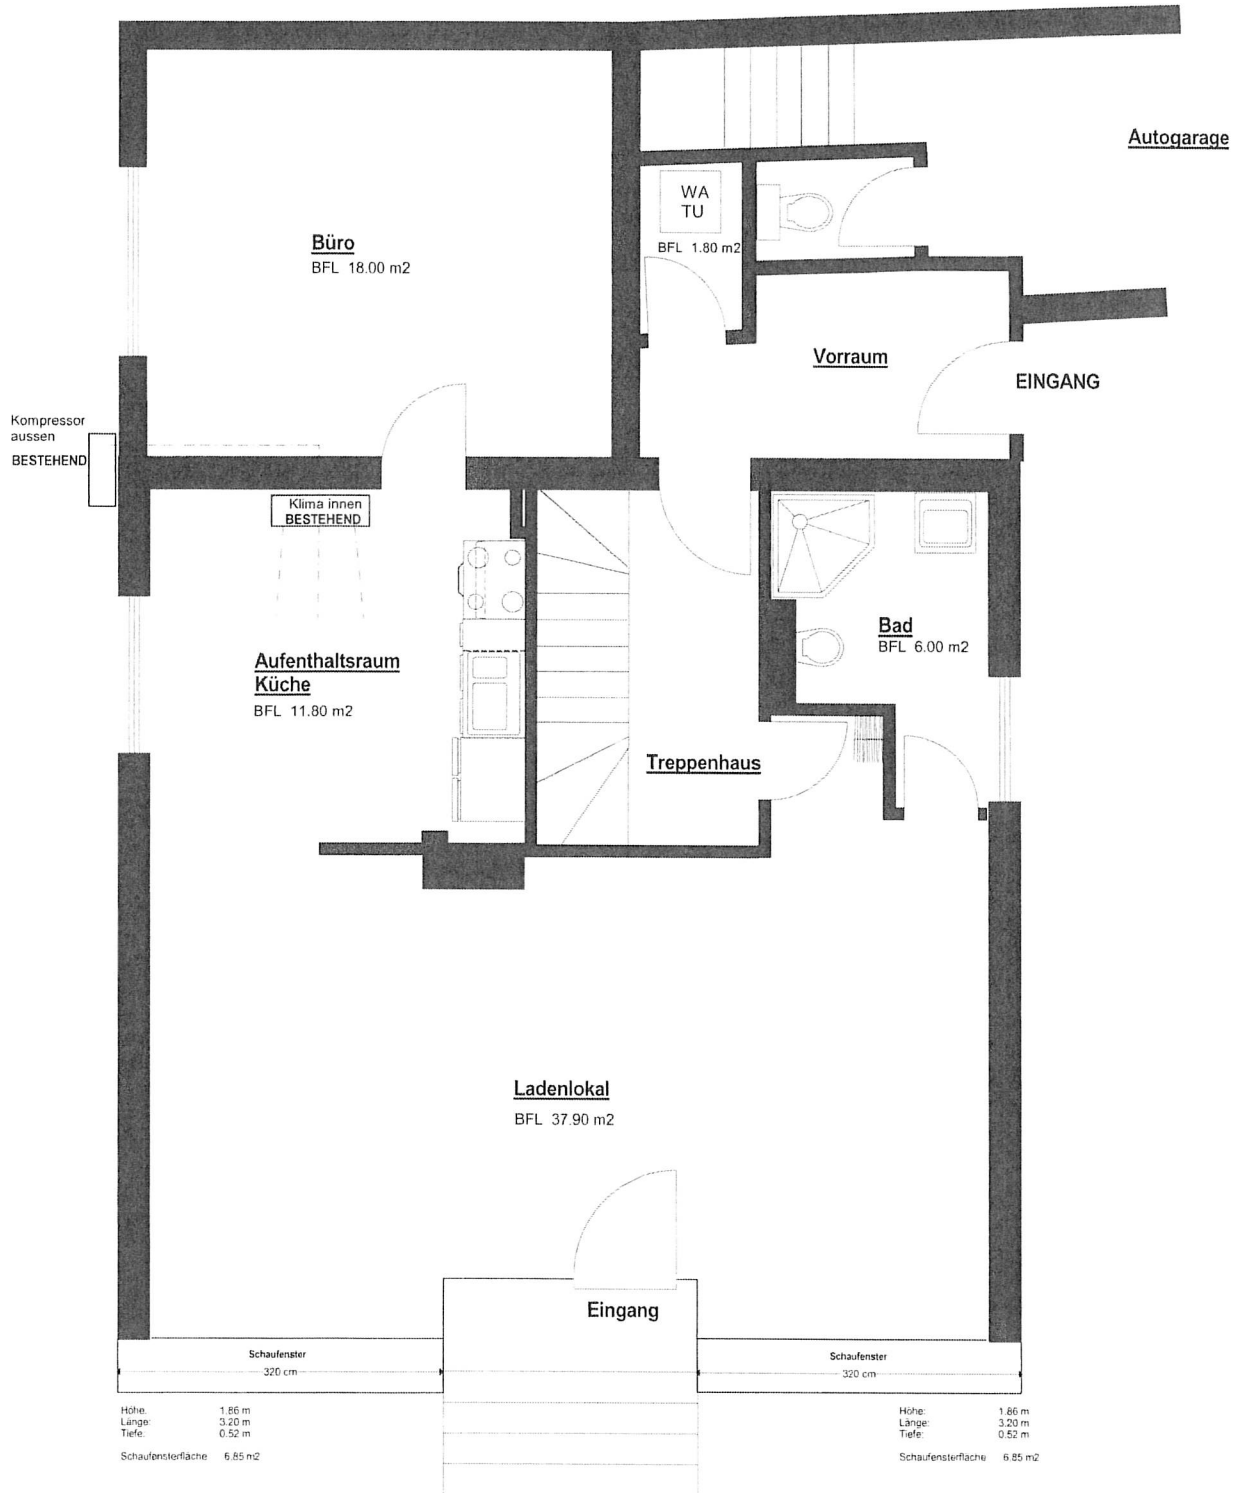

Wohn - und Geschäftshaus, Aarauerstrasse 1, 5036 Oberentfelden
Geschäftsraum Erdgeschoss

UMNUTZUNG

MST. 1:50

Alfa Bau AG
gez. René Müller
Nationalbahnweg 2
4800 Zofingen

Zofingen, 15. Juli 2021