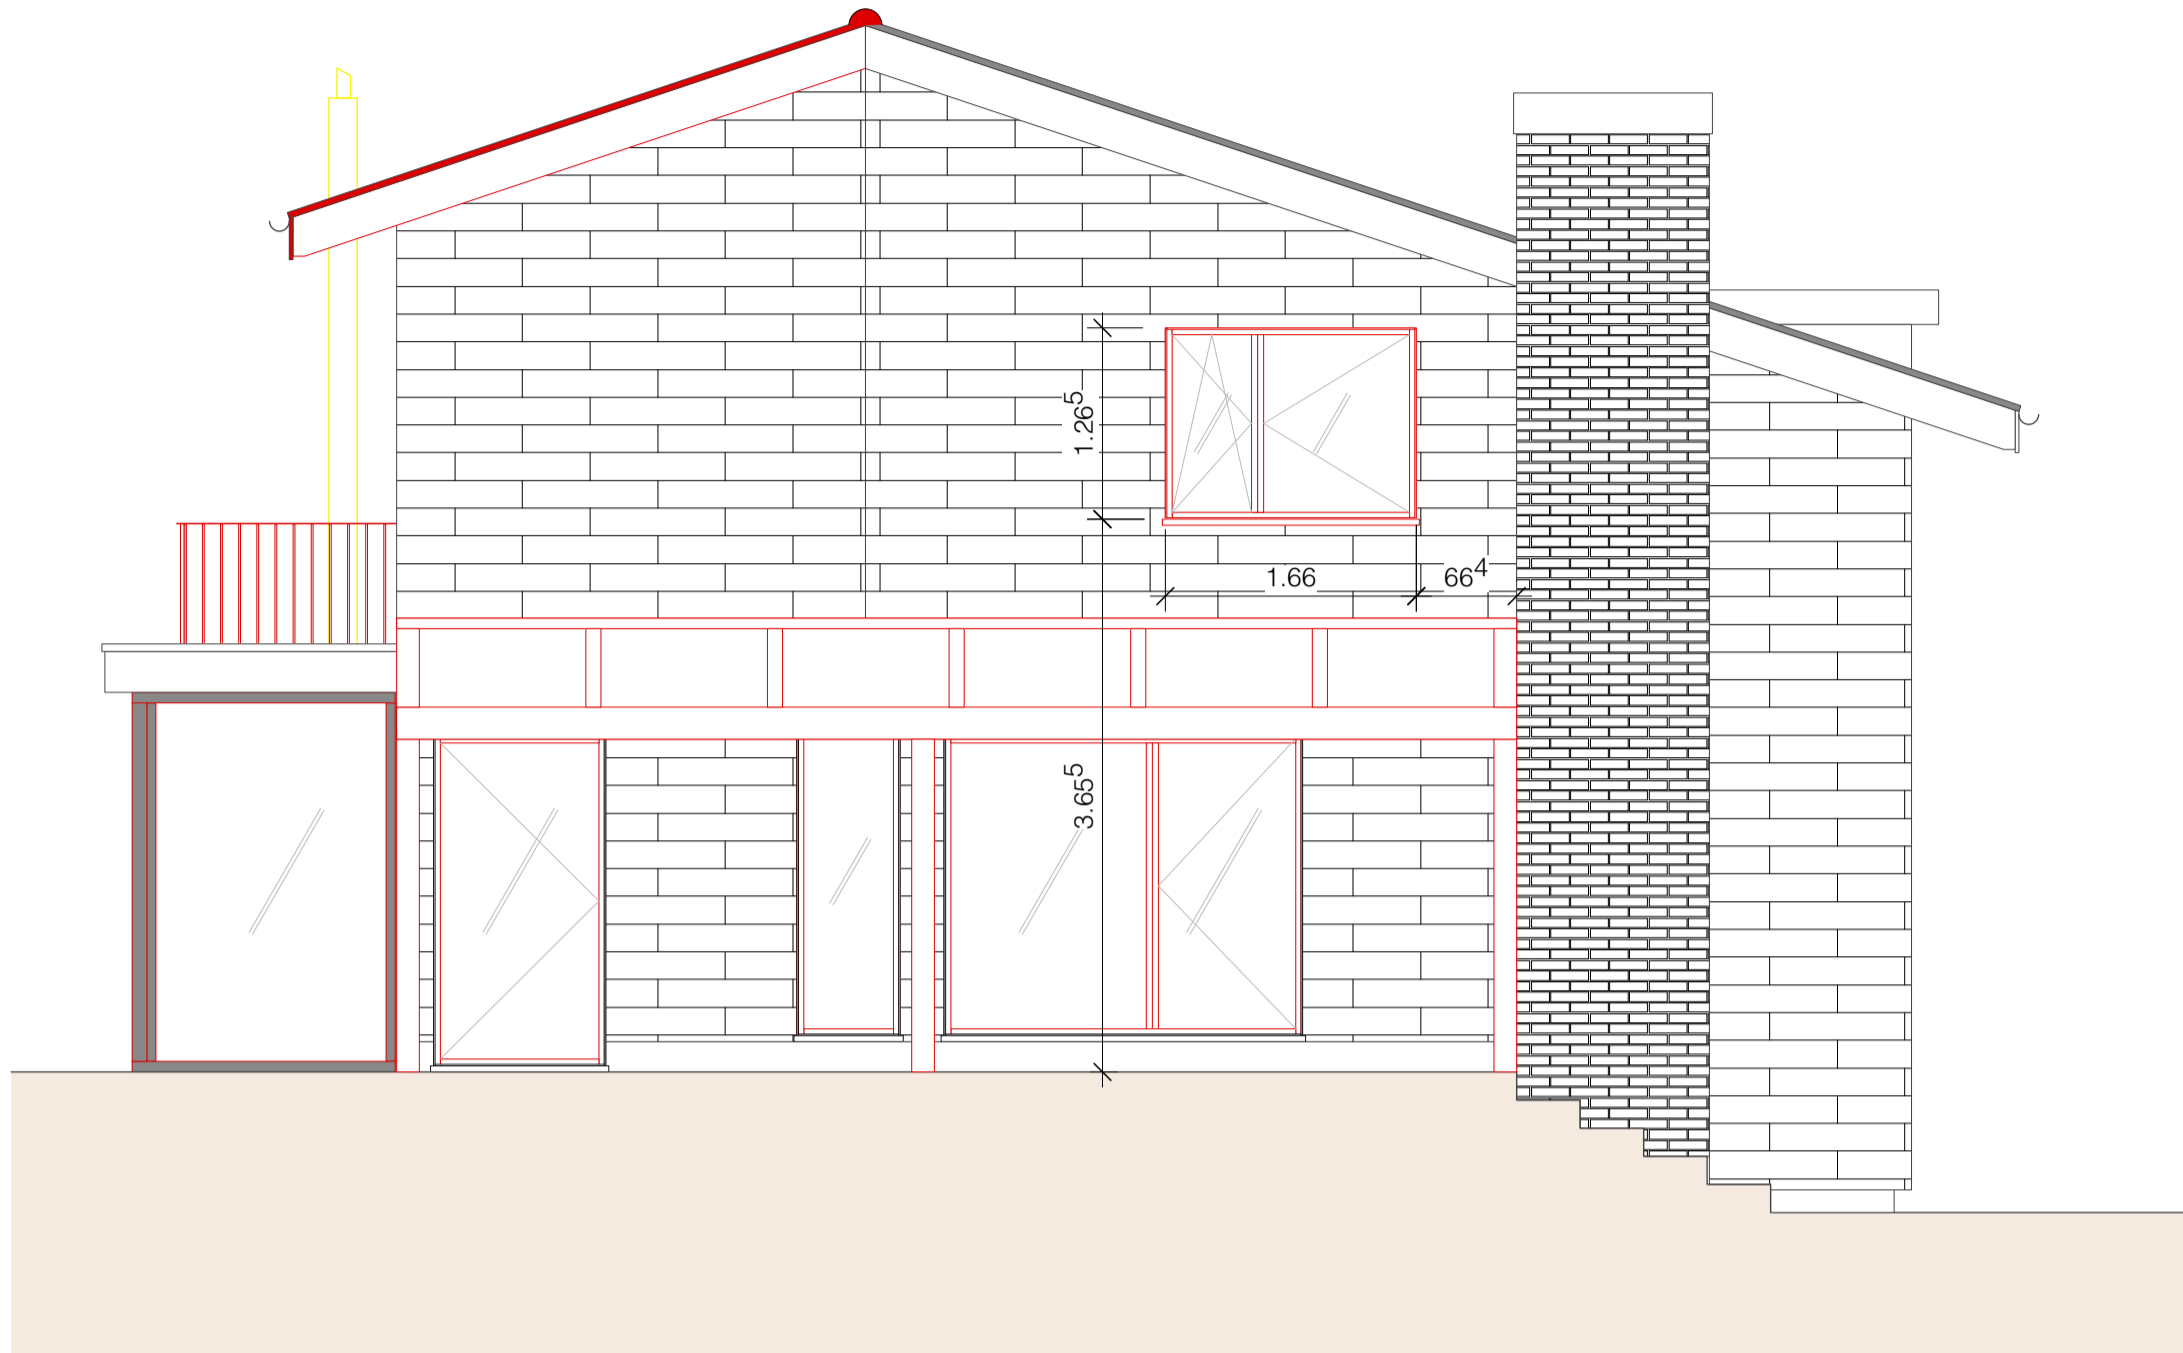

Ansicht Südost Fassade

Ansicht Südwest Fassade

Unterschriften:

Bauherr und Grundeigentümer:

Karin Minnig

Federico Minnig

Projektverfasser:

bw Dominic Bani

Bestehend Abbruch Neu

Projekt: EFH Brunnmattweg 21, Oberentfelden
Baugesuch Fassade

Projektadresse:
Brunnmattweg 21
5036 Oberentfelden

Auftraggeber:
Karin&Federico
Minnig

bw innenarchitektur ag

bw innenarchitektur ag
Dorfstrasse 48
5040 Schöftland

Gezeichnet: dba

Plan-Nr.: 211.4

Maßstab

1:50

Datum: 07.07.2021

Planänderung:

Plangröße

A2