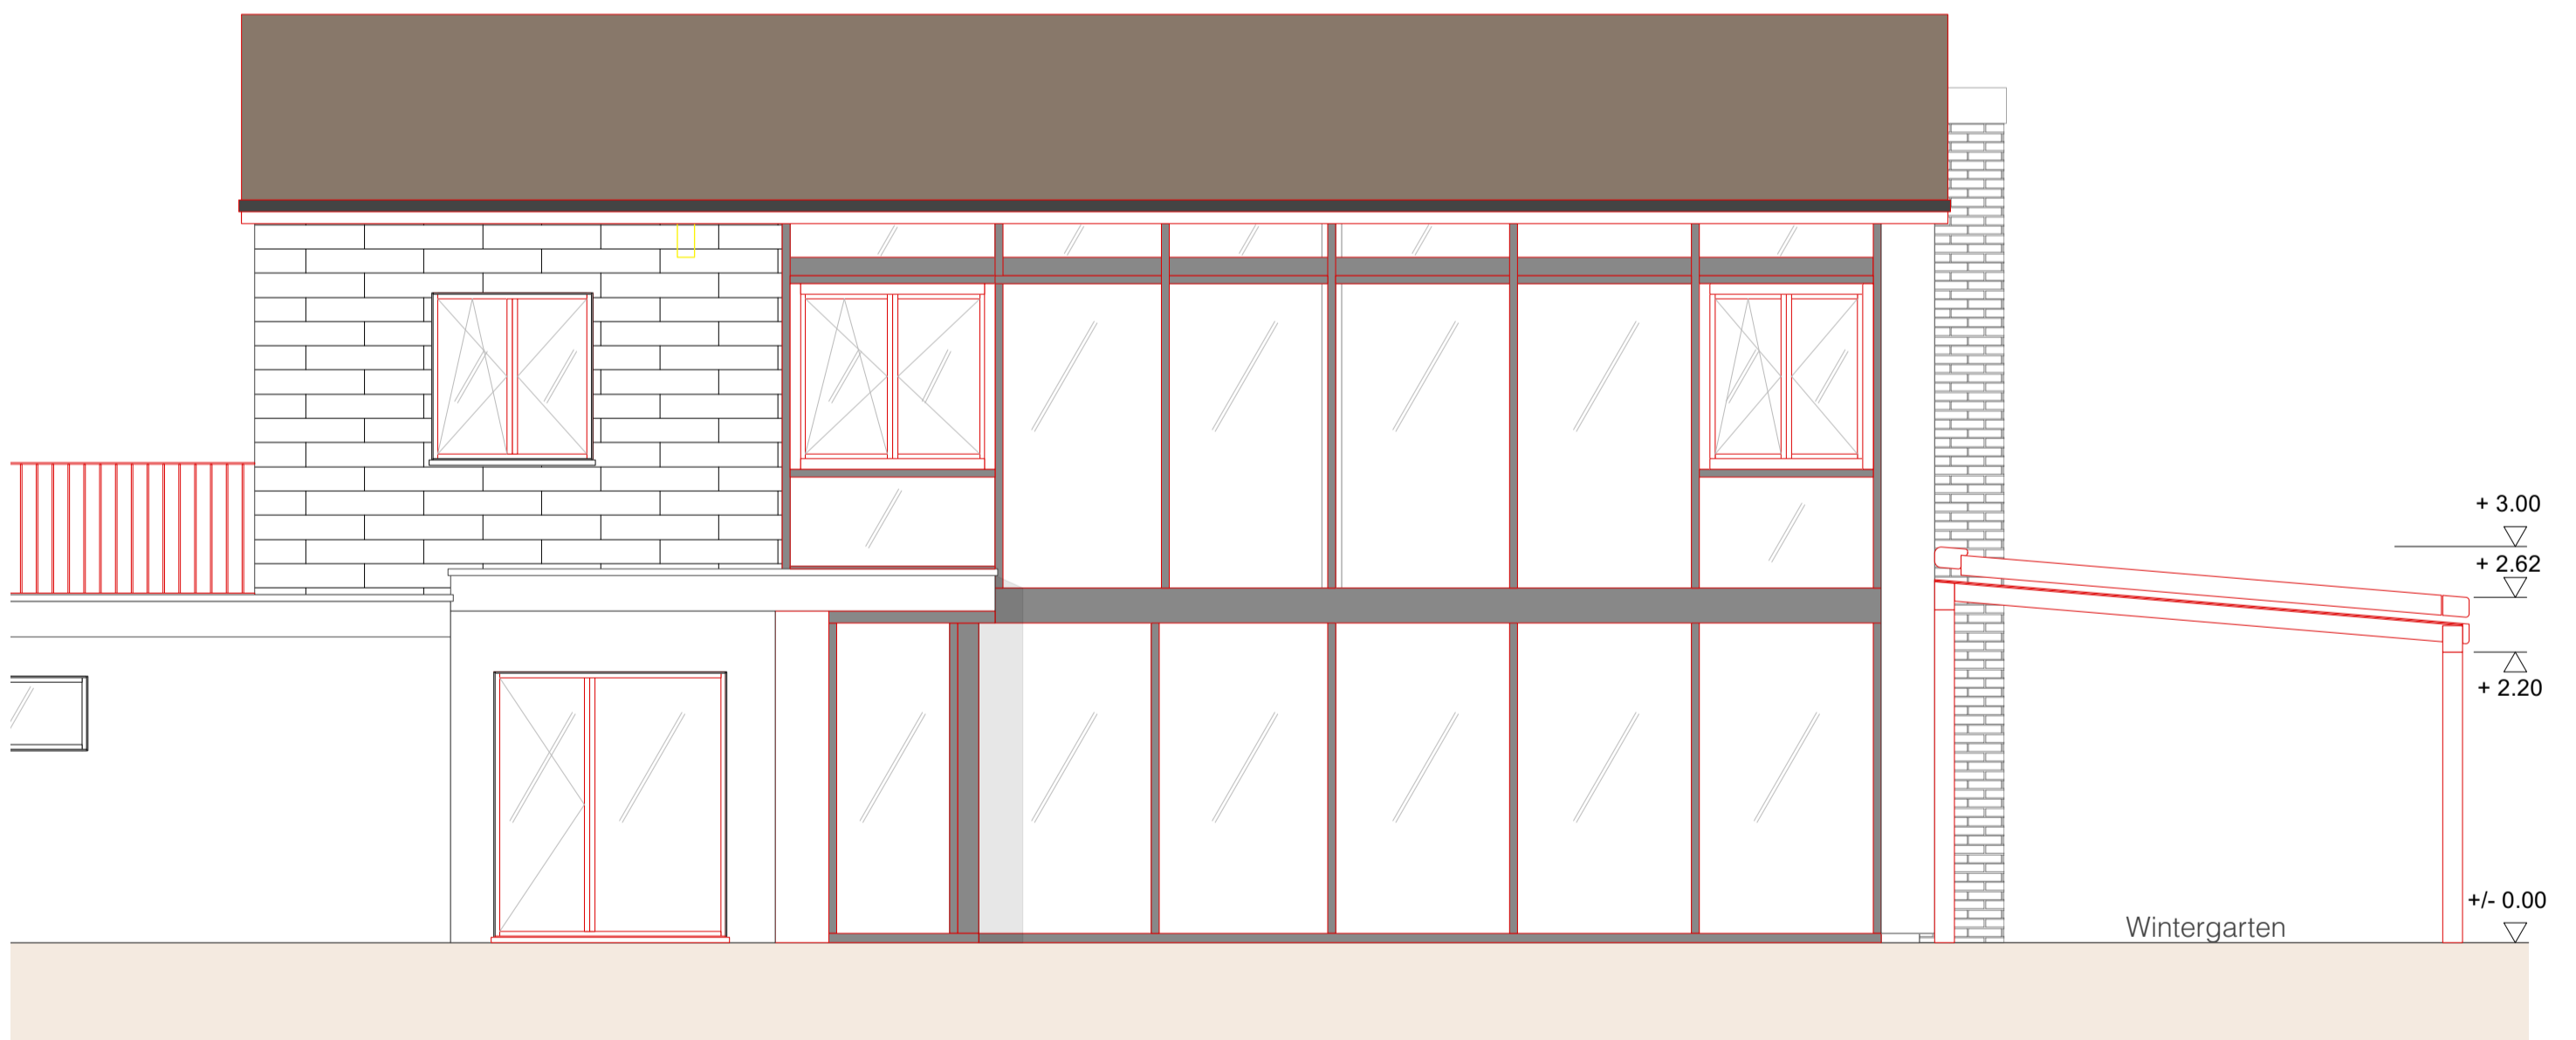

Ansicht Südost Fassade

Ansicht Südwest Fassade

Unterschriften:

Bauherr und Grundeigentümer:

Karin Minnig

Federico Minnig

Projektverfasser:

bw Dominic Bani

Bestehend Abbruch Neu

Projekt: EFH Brunnmattweg 21, Oberentfelden
Baugesuch Fassade

Projektadresse:
Brunnmattweg 21
5036 Oberentfelden

Auftraggeber:
Karin&Federico
Minnig

bw innenarchitektur ag

bw innenarchitektur ag
Dorfstrasse 48
5040 Schöftland

Gezeichnet: dba

Plan-Nr.: 211.4

Maßstab

1:50

Datum: 07.07.2021

Planänderung:

Plangröße

A2