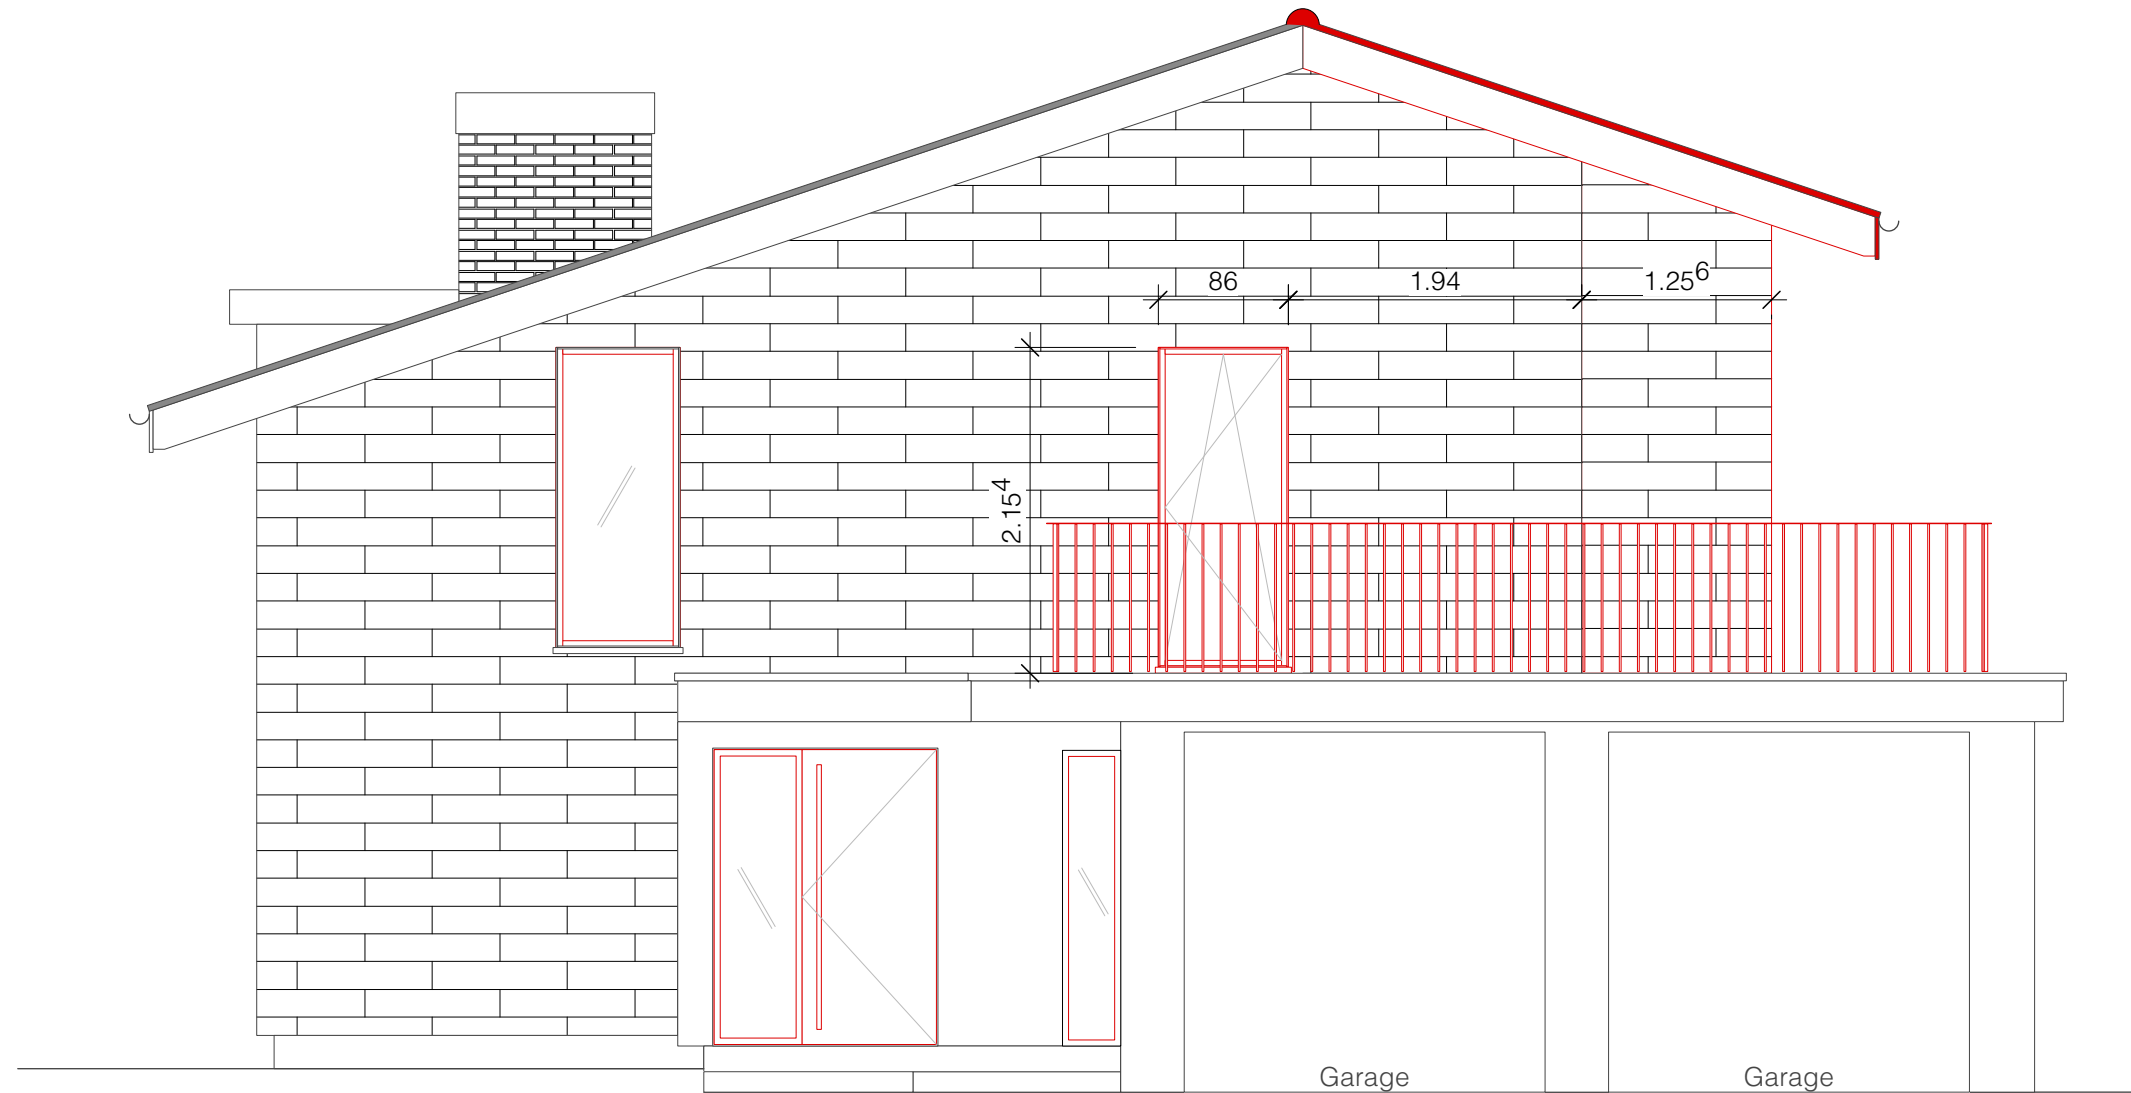

Ansicht Nordwest Fassade

Unterschriften:

Bauherr und Grundeigentümer:

Karin Minnig

Federico Minnig

Projektverfasser:

bw Dominic Bani

Projekt: EFH Brunnmattweg 21, Oberentfelden
Baugesuch Fassade

Projektadresse: Brunnmattweg 21
5036 Oberentfelden
Auftraggeber: Karin&Federico
Minnig

bw innenarchitektur ag

bw innenarchitektur ag
Dorfstrasse 48
5040 Schöftland

Gezeichnet: dba
Datum: 07.07.2021
Plan-Nr.: 211.4
Planänderung:

Maßstab: 1:50
Plangröße: A3