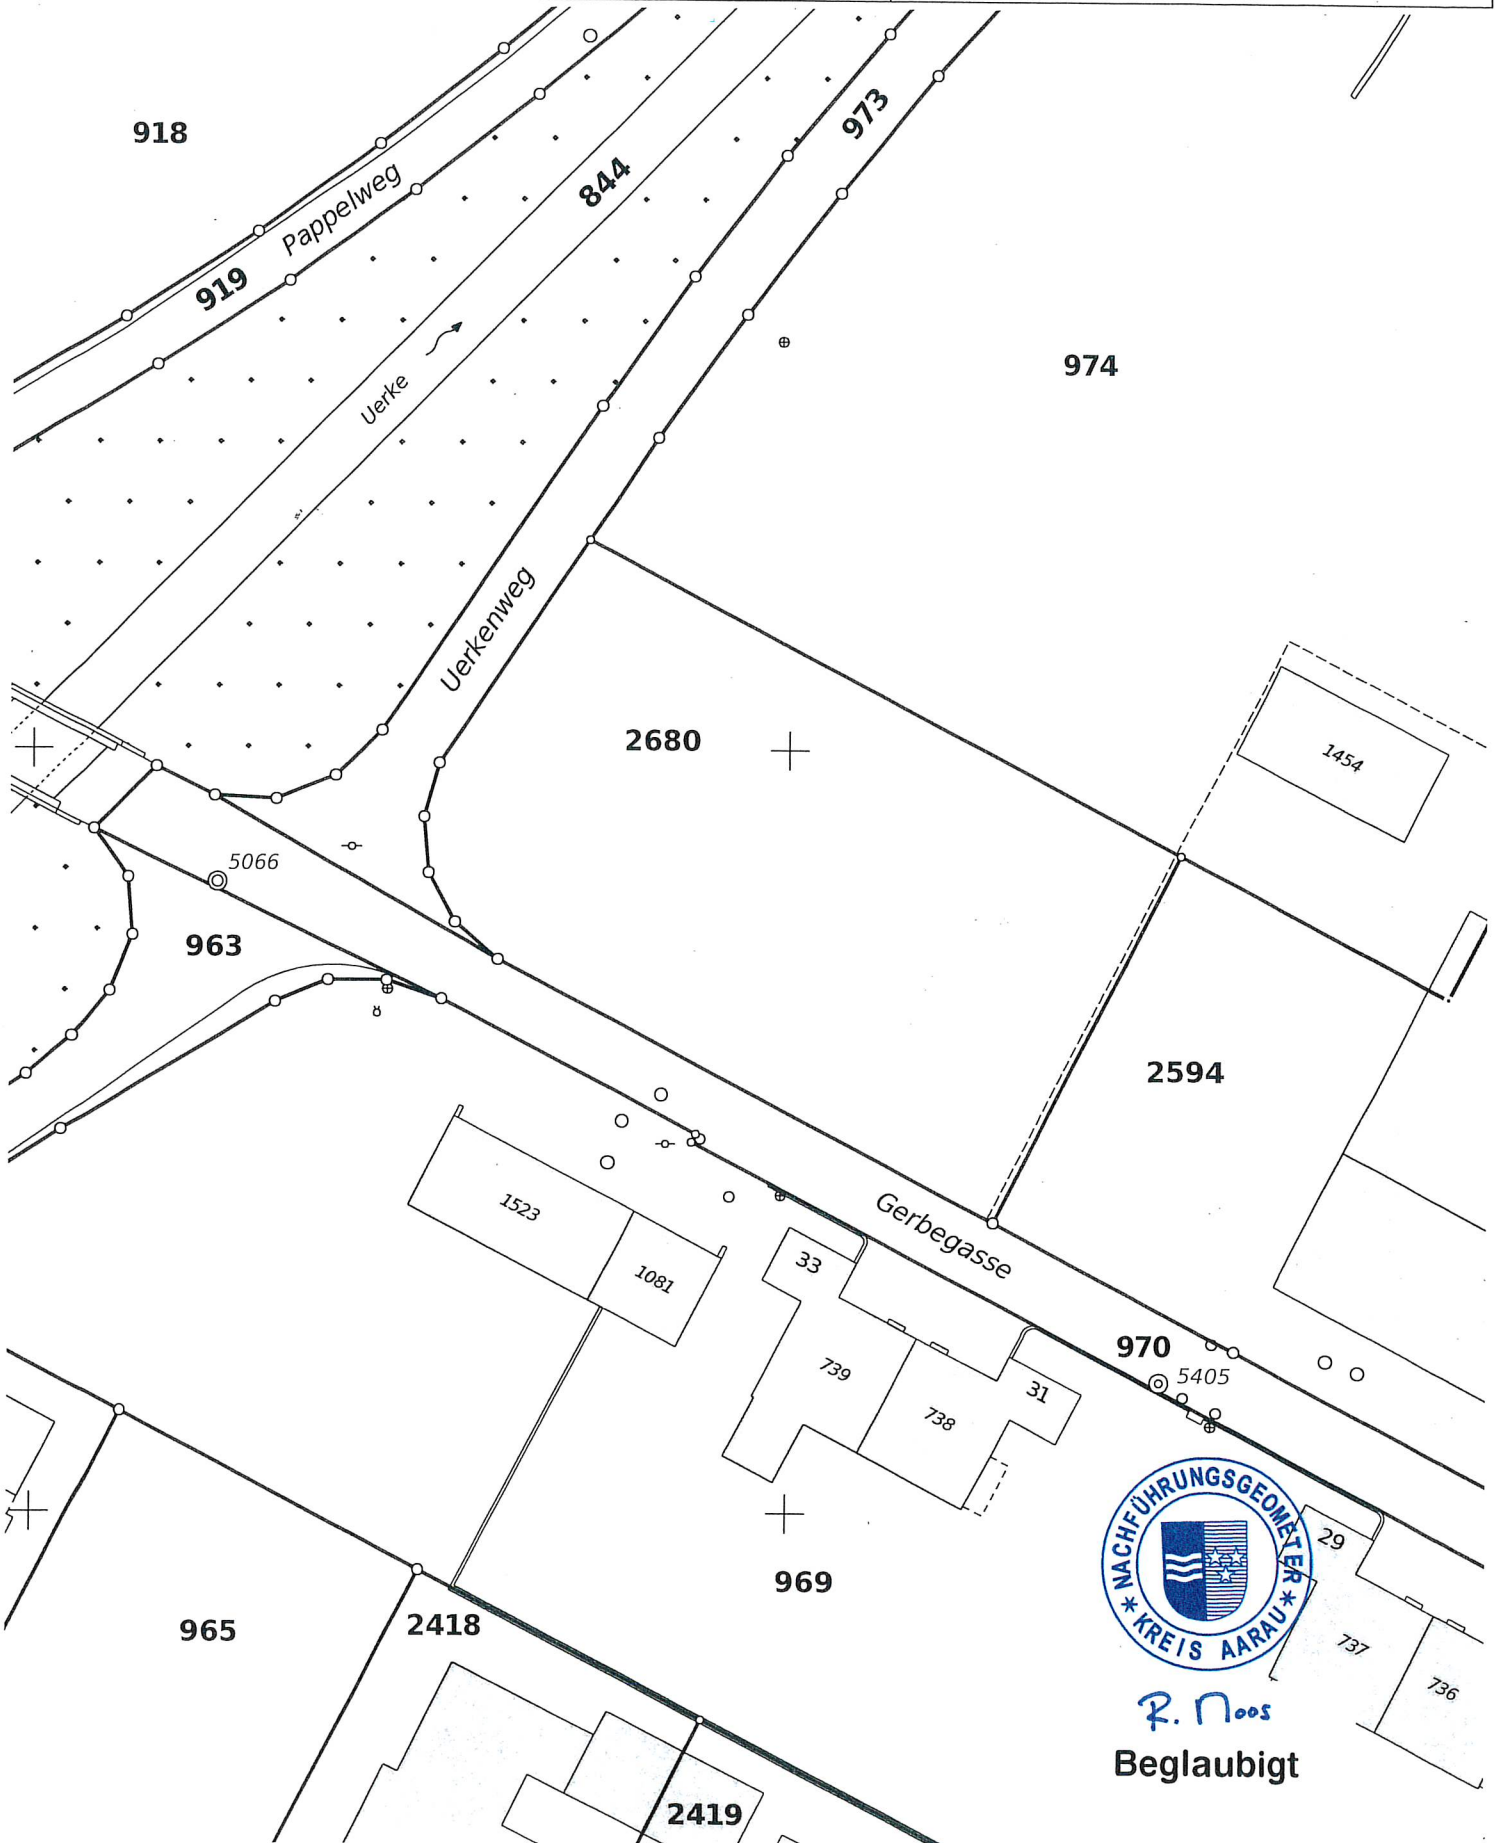

## Oberentfelden

1:500

Plannummer: 78

Parzellennummer: 2680

**Katasterplankopie**

Legende: [www.cadastre.ch/legende](http://www.cadastre.ch/legende)  
Datenqualität: Standard AV93

KANTON AARGAU

Nachführungsgeometer  
Kreis Aarau

Datum: 21. Juli 2021

R. Noos

Beglaubigt

Achtung!  
Parzellen mit unterstrichenen Nummern sind an einer Mutation beteiligt und im Grundbuch noch nicht rechtskräftig eingetragen.  
Schutz der Vermessungsfixpunkte: Gefährdungen solcher Punkte (Signaturen  $\Delta$   $\odot$   $\ominus$   $\otimes$ ) sind umgehend zu melden (Tel. 062 200 28 28).