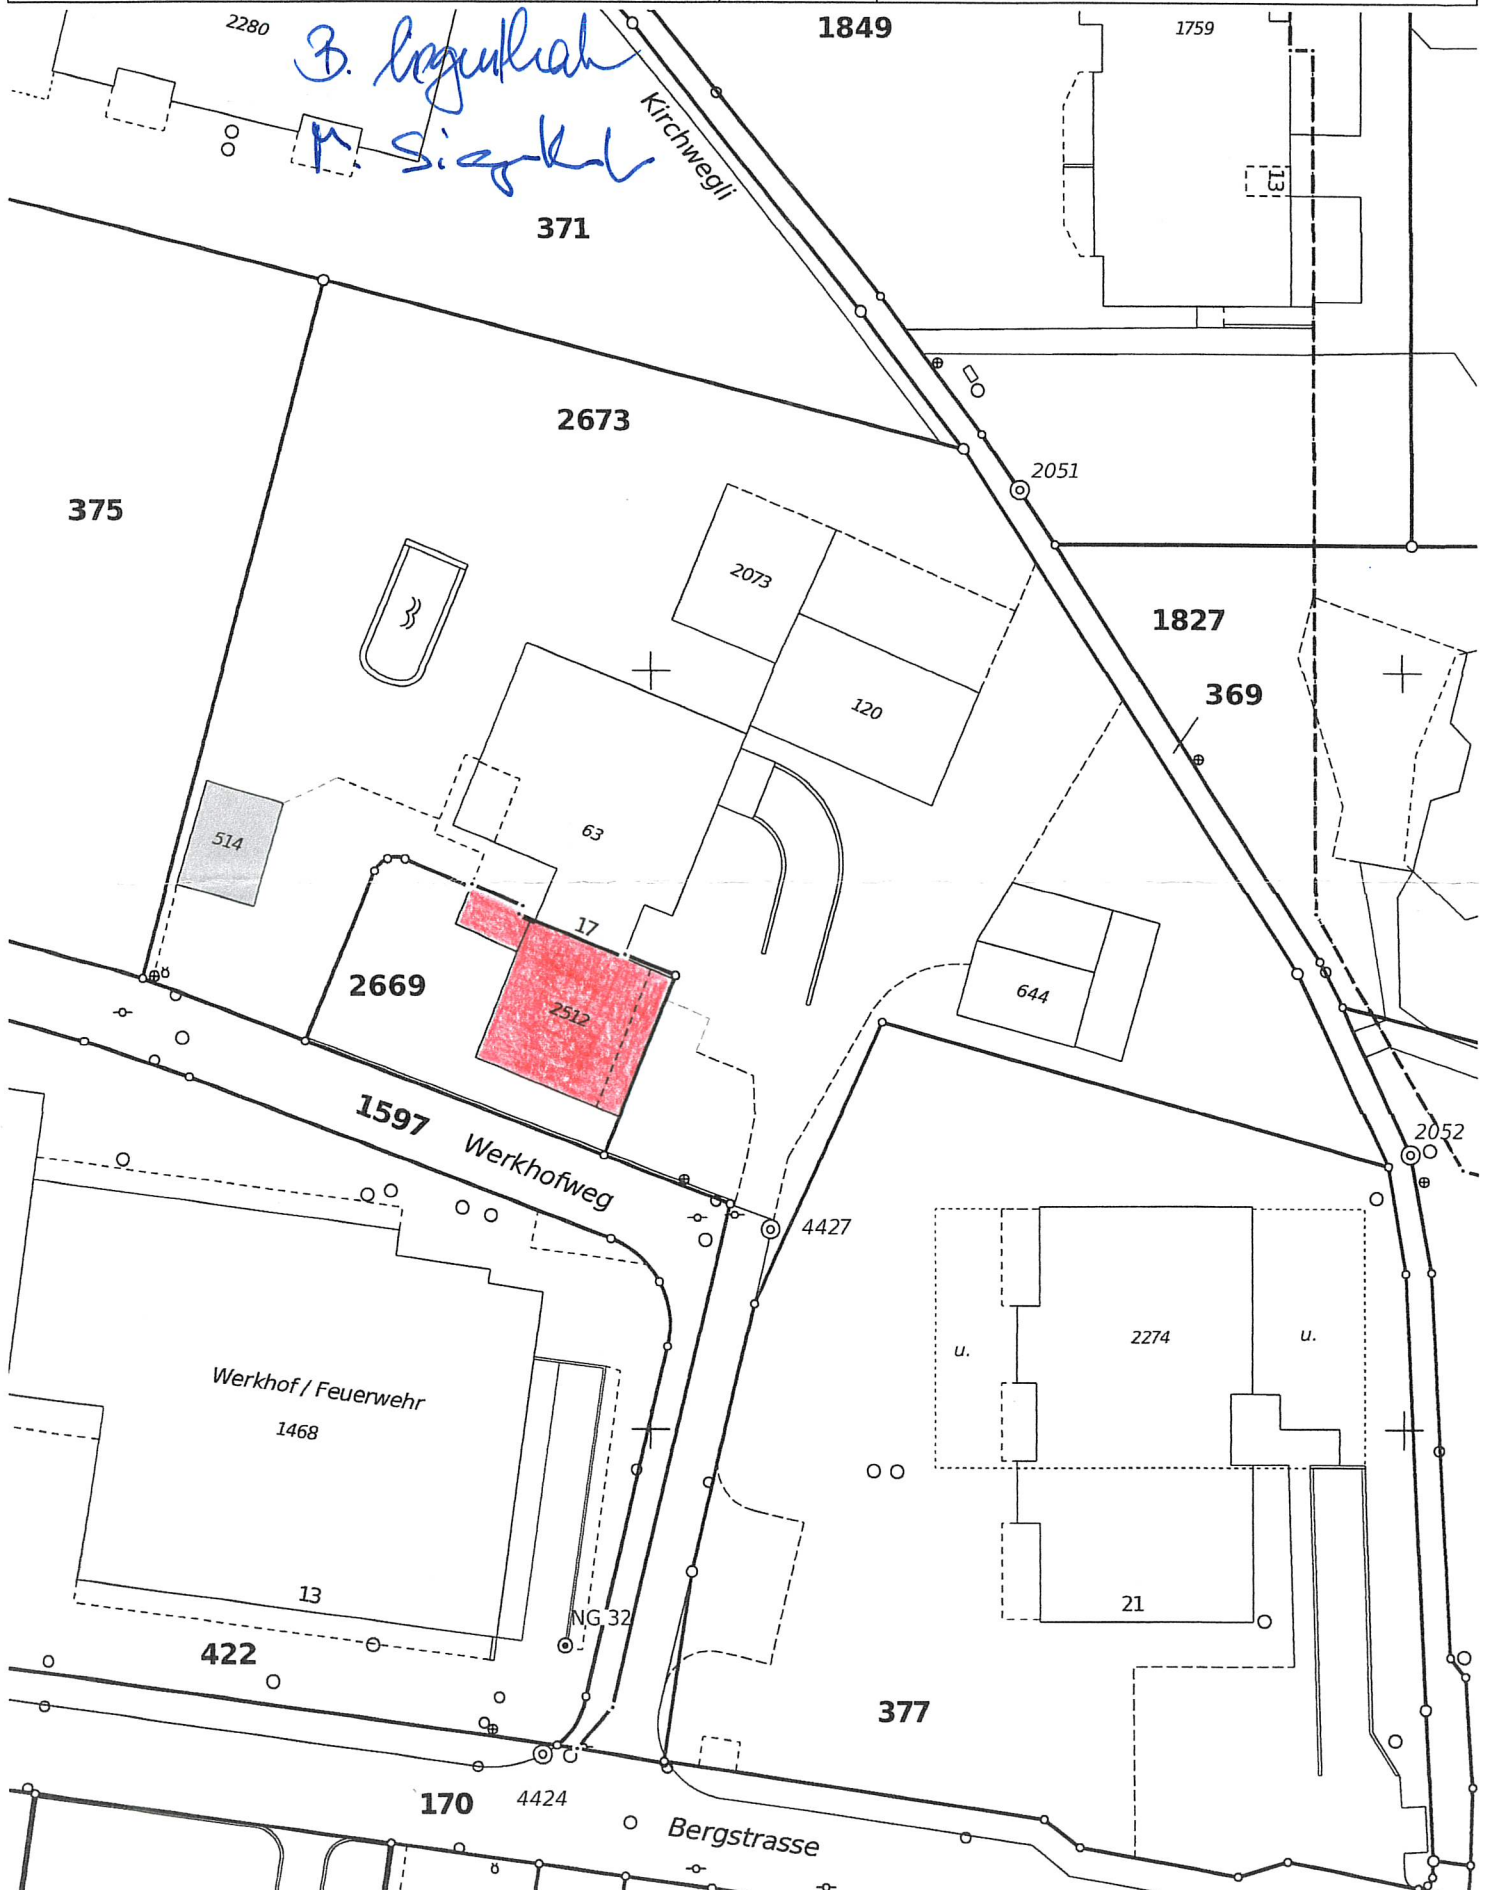

Oberentfelden

1:500

22.8.2021

Abgabestelle:

Nachführungsgeometer
Kreis Aarau

Legende:

Datenqualität: Standard AV93

Datum:

www.cadastre.ch/legende

21. Mai 2021

Achtung!
Parzellen mit unterstrichenen Nummern sind an einer Mutation beteiligt und im Grundbuch noch nicht rechtskräftig eingetragen.
Schutz der Vermessungsfixpunkte: Gefährdungen solcher Punkte (Signaturen \triangle \odot \circ \otimes) sind umgehend zu melden (Tel. 062 200 28 28).