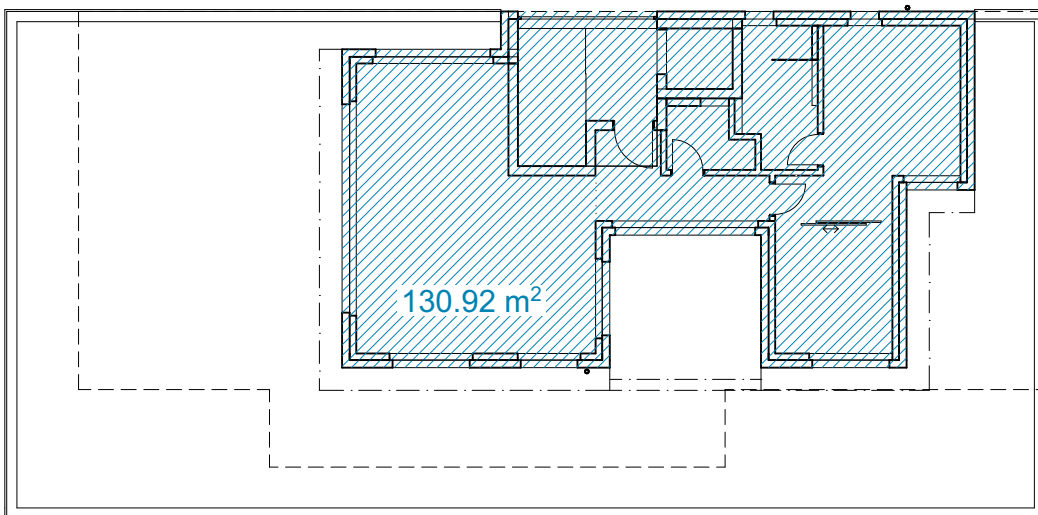

SCHNITT

OBERGESCHOSS

ATTIKA

NEUBAU MFH HIRSCH, KORNWEG IMMO AG, GERBEGASSE, 5036 OBERENTFELDEN
 LEUTWYLER & SANDMEIER AG, OBERE DORFSTR. 6, 5034 SUHR

ATTIKAGESCHOSSNACHWEIS 1:200

DAT: 31.08.2021, REV: , GEZ: SM