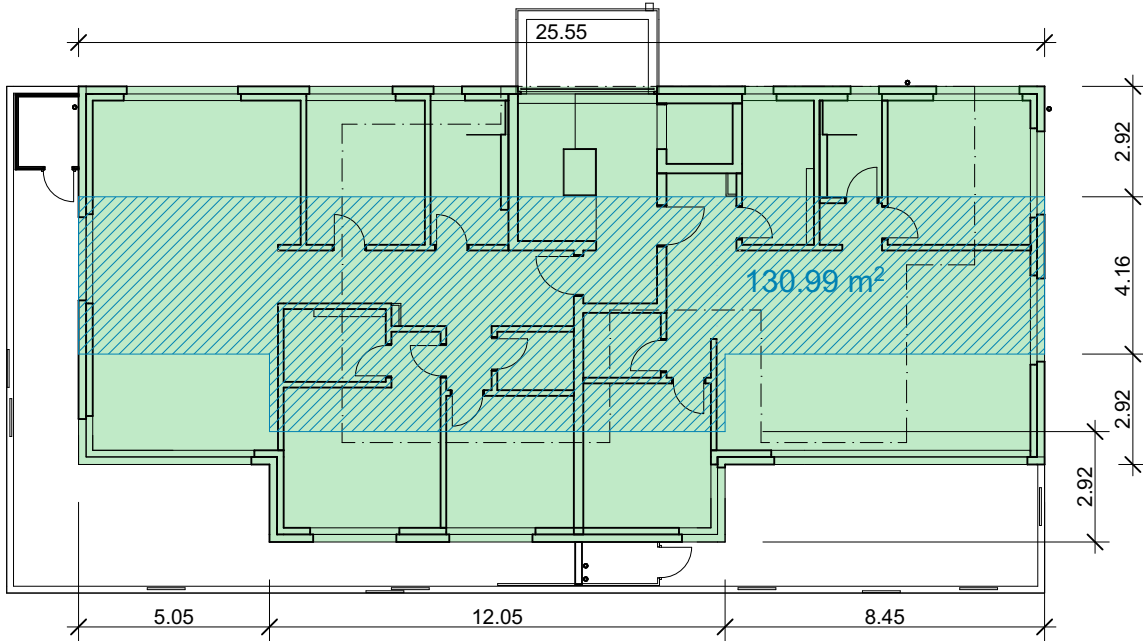

SCHNITT

OBERGESCHOSS

ATTIKA

NEUBAU MFH HIRSCH, KORNWEG IMMO AG, GERBEGASSE, 5036 OBERENTFELDEN
 LEUTWYLER & SANDMEIER AG, OBERE DORFSTR. 6, 5034 SUHR

ATTIKAGESCHOSSNACHWEIS 1:200

DAT: 31.08.2021, REV: , GEZ: SM