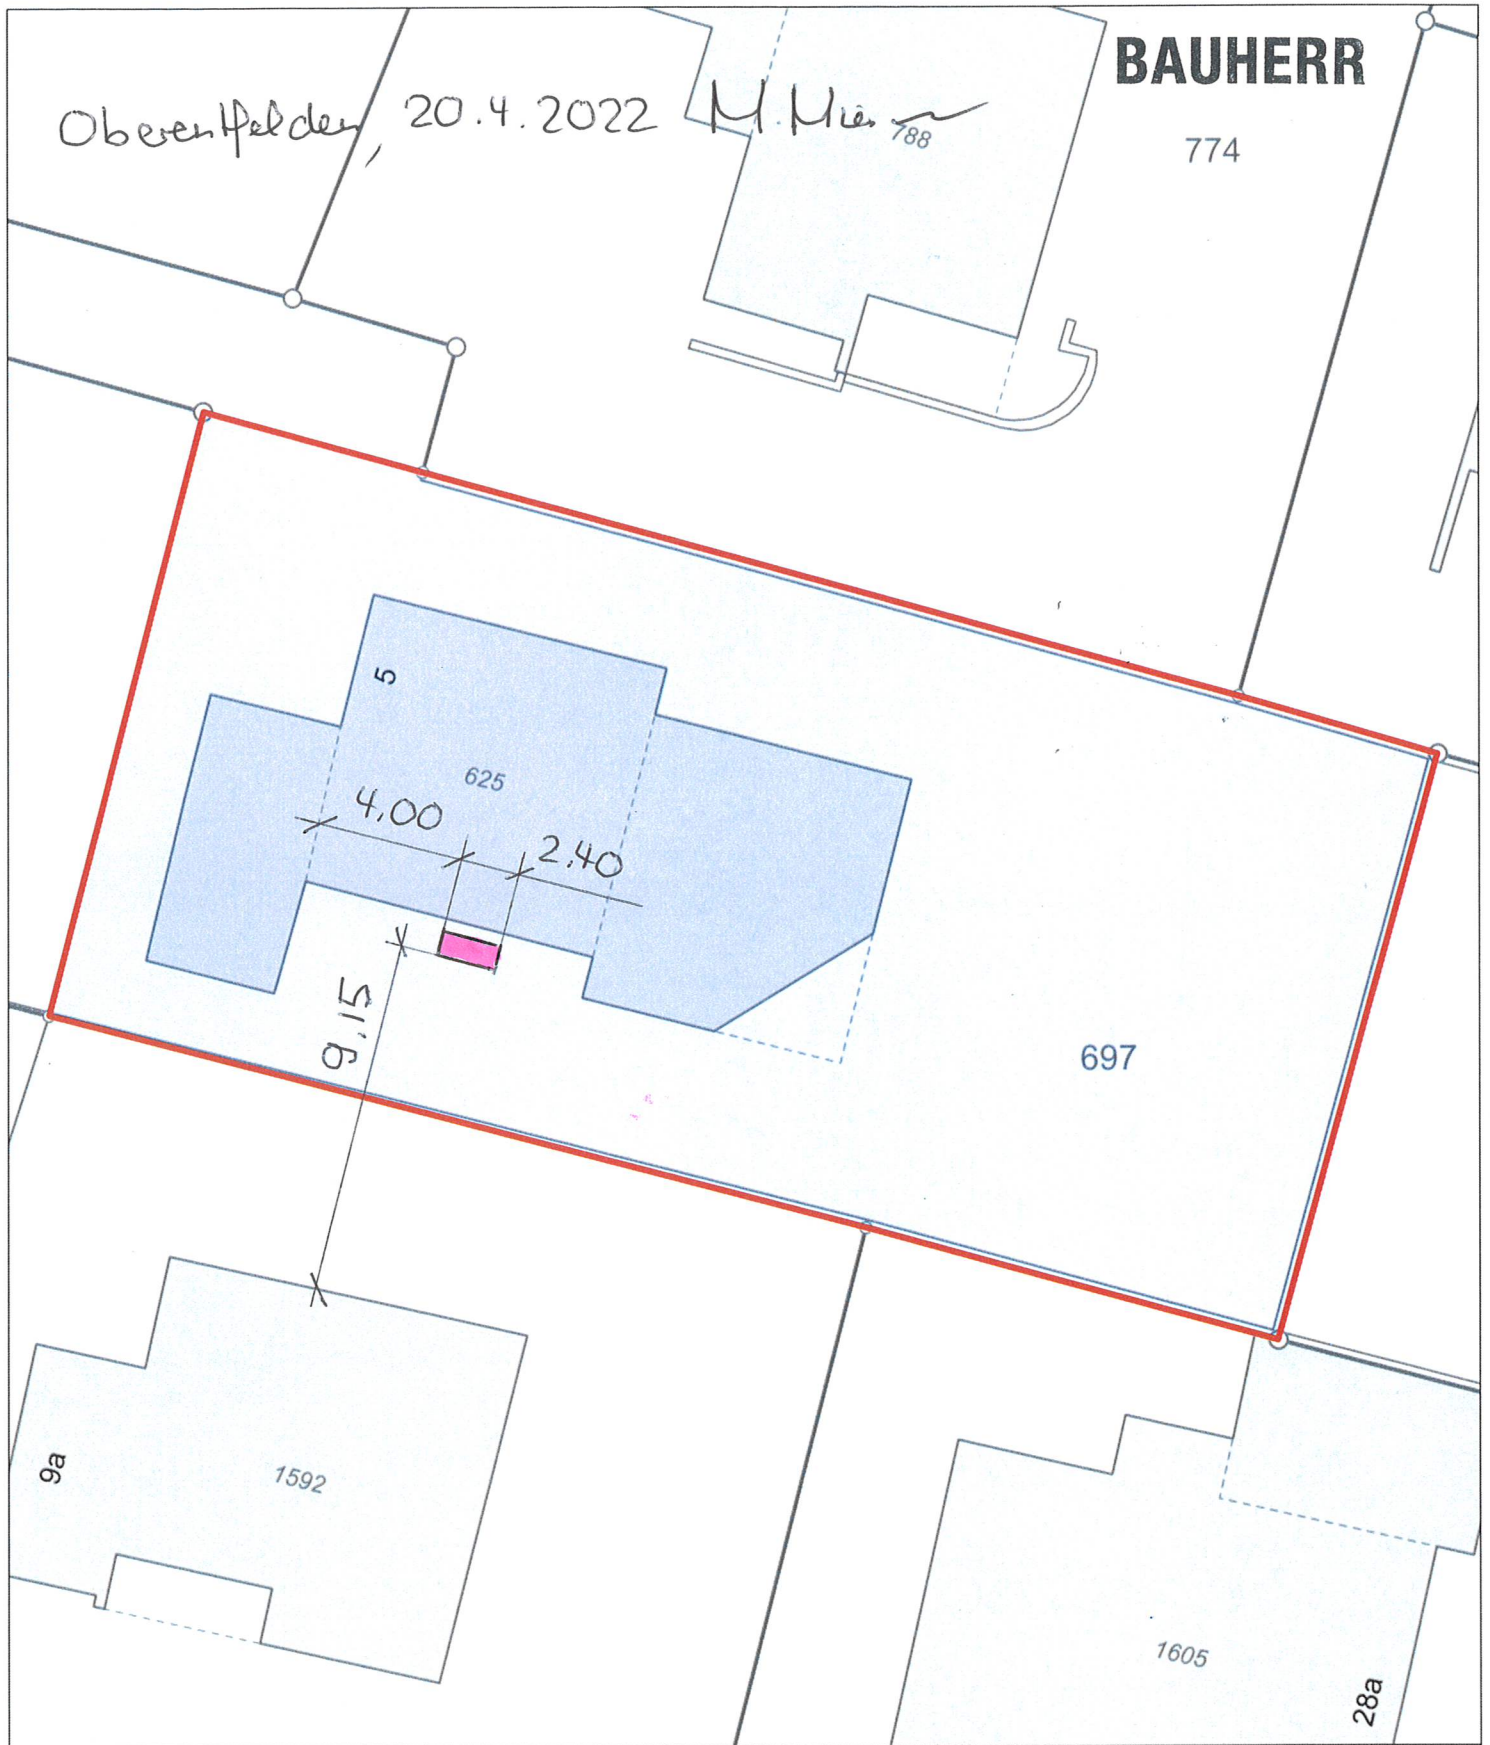

Oberentfelden, 20.4.2022

M. Mies 788

BAUHERR

774

Gemeinde Oberentfelden

Dorfstrasse 7
5036 Oberentfelden
Tel: 062 / 737 51 50

Für dieses Dokument und dessen Inhalt behält sich der jeweils zuständige Datenherr alle Rechte vor. Die Weiterverwertung der Inhalte zum Zwecke der Bauplanung, der Auskunftserteilung an Dritte sind ohne dessen ausdrückliche Zustimmung verboten. Der rechtskräftige Zustand, die Aktualität und die Genauigkeit der Inhalte sind immer beim jeweiligen Datenherr nachzufragen. Höhenangaben sind vor jeder Anwendung zu überprüfen.

© geoPro Suisse AG, PIXEL25/50 by swisstopo, Orthophoto sowie AV reproduziert mit Bewilligung des Kantons

Gemeinde: Oberentfelden
Landinformationssystem
Ausgabedatum: 19.04.2022

Original-Massstab: 1:200

Sie nutzen den WebGIS-Dienst der geoPro Suisse AG

Für Fragen zum Produkt kontaktieren Sie uns unter
webgis@geoprosuisse.ch