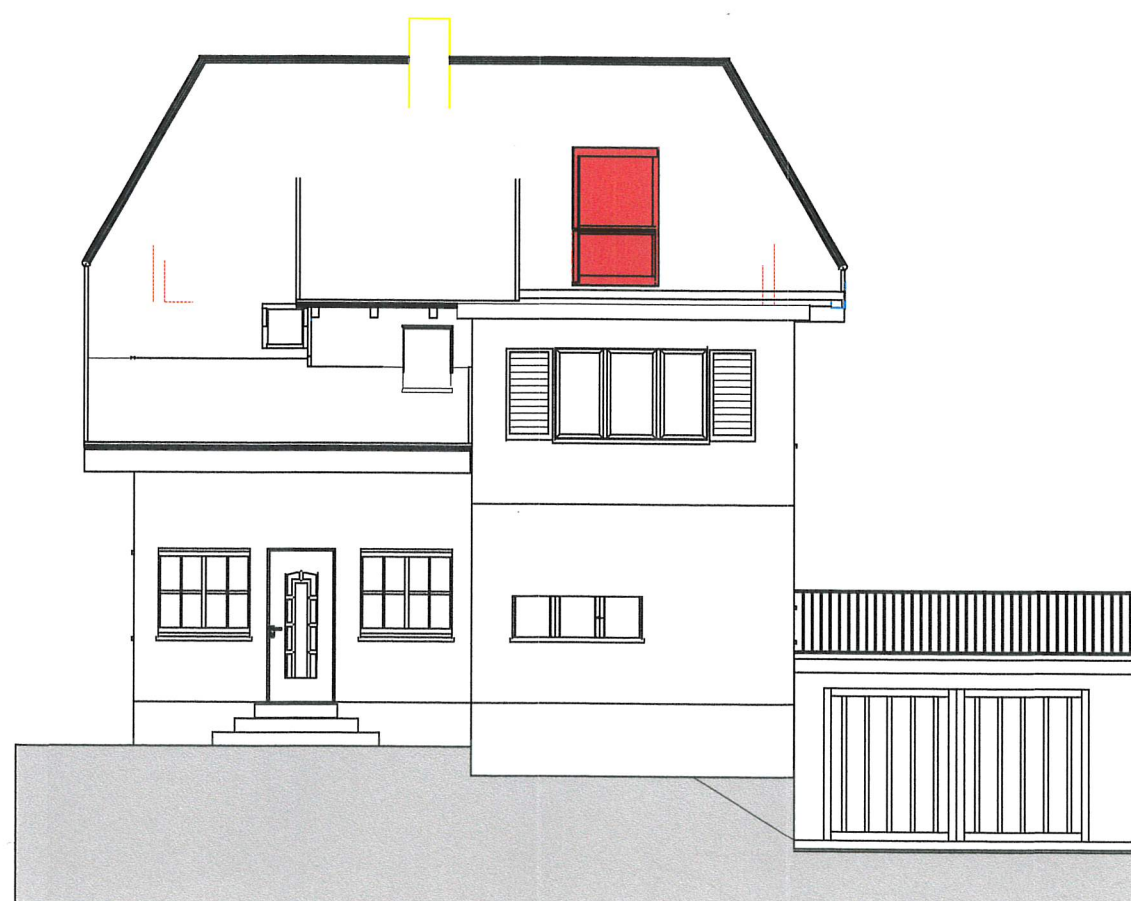

Ansicht Süd

Ansicht Ost

Ansicht West

Ansicht Nord

Projekt:	Ausbau Dachstock	
Bauherr:	Stefan+ Susanne Mundwiler Neulandweg 21 5036 Oberentfelden	<i>S. Mundwiler</i>
Planer:	BRUNNER Zimmerei+Treppenbau Grundstrasse 256 5054 Kirchleerau	<i>M. Brunner</i>
Maßstab:	1 : 100	Ansichten 20.04.22
Dieser Plan darf ohne unsere Einwilligung weder kopiert noch an Dritte weitergegeben werden.		