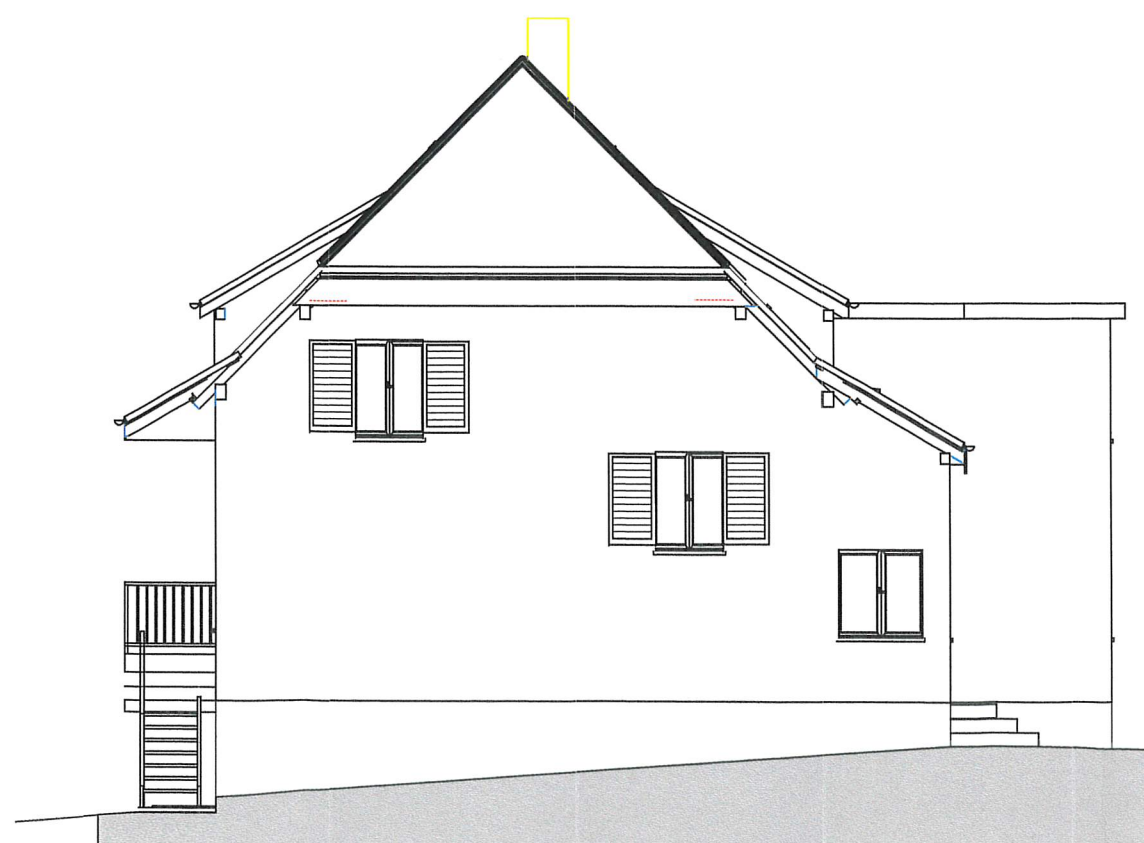

Ansicht Süd

Ansicht Ost

Ansicht West

Ansicht Nord

Projekt:	Ausbau Dachstock	
Bauherr:	Stefan+ Susanne Mundwiler Neulandweg 21 5036 Oberentfelden	<i>S. Mundwiler</i>
Planer:	BRUNNER Zimmerei+Treppenbau Grundstrasse 256 5054 Kirchleerau	<i>M. Brunner</i>
Maßstab:	1 : 100	Ansichten 20.04.22
Dieser Plan darf ohne unsere Einwilligung weder kopiert noch an Dritte weitergegeben werden.		