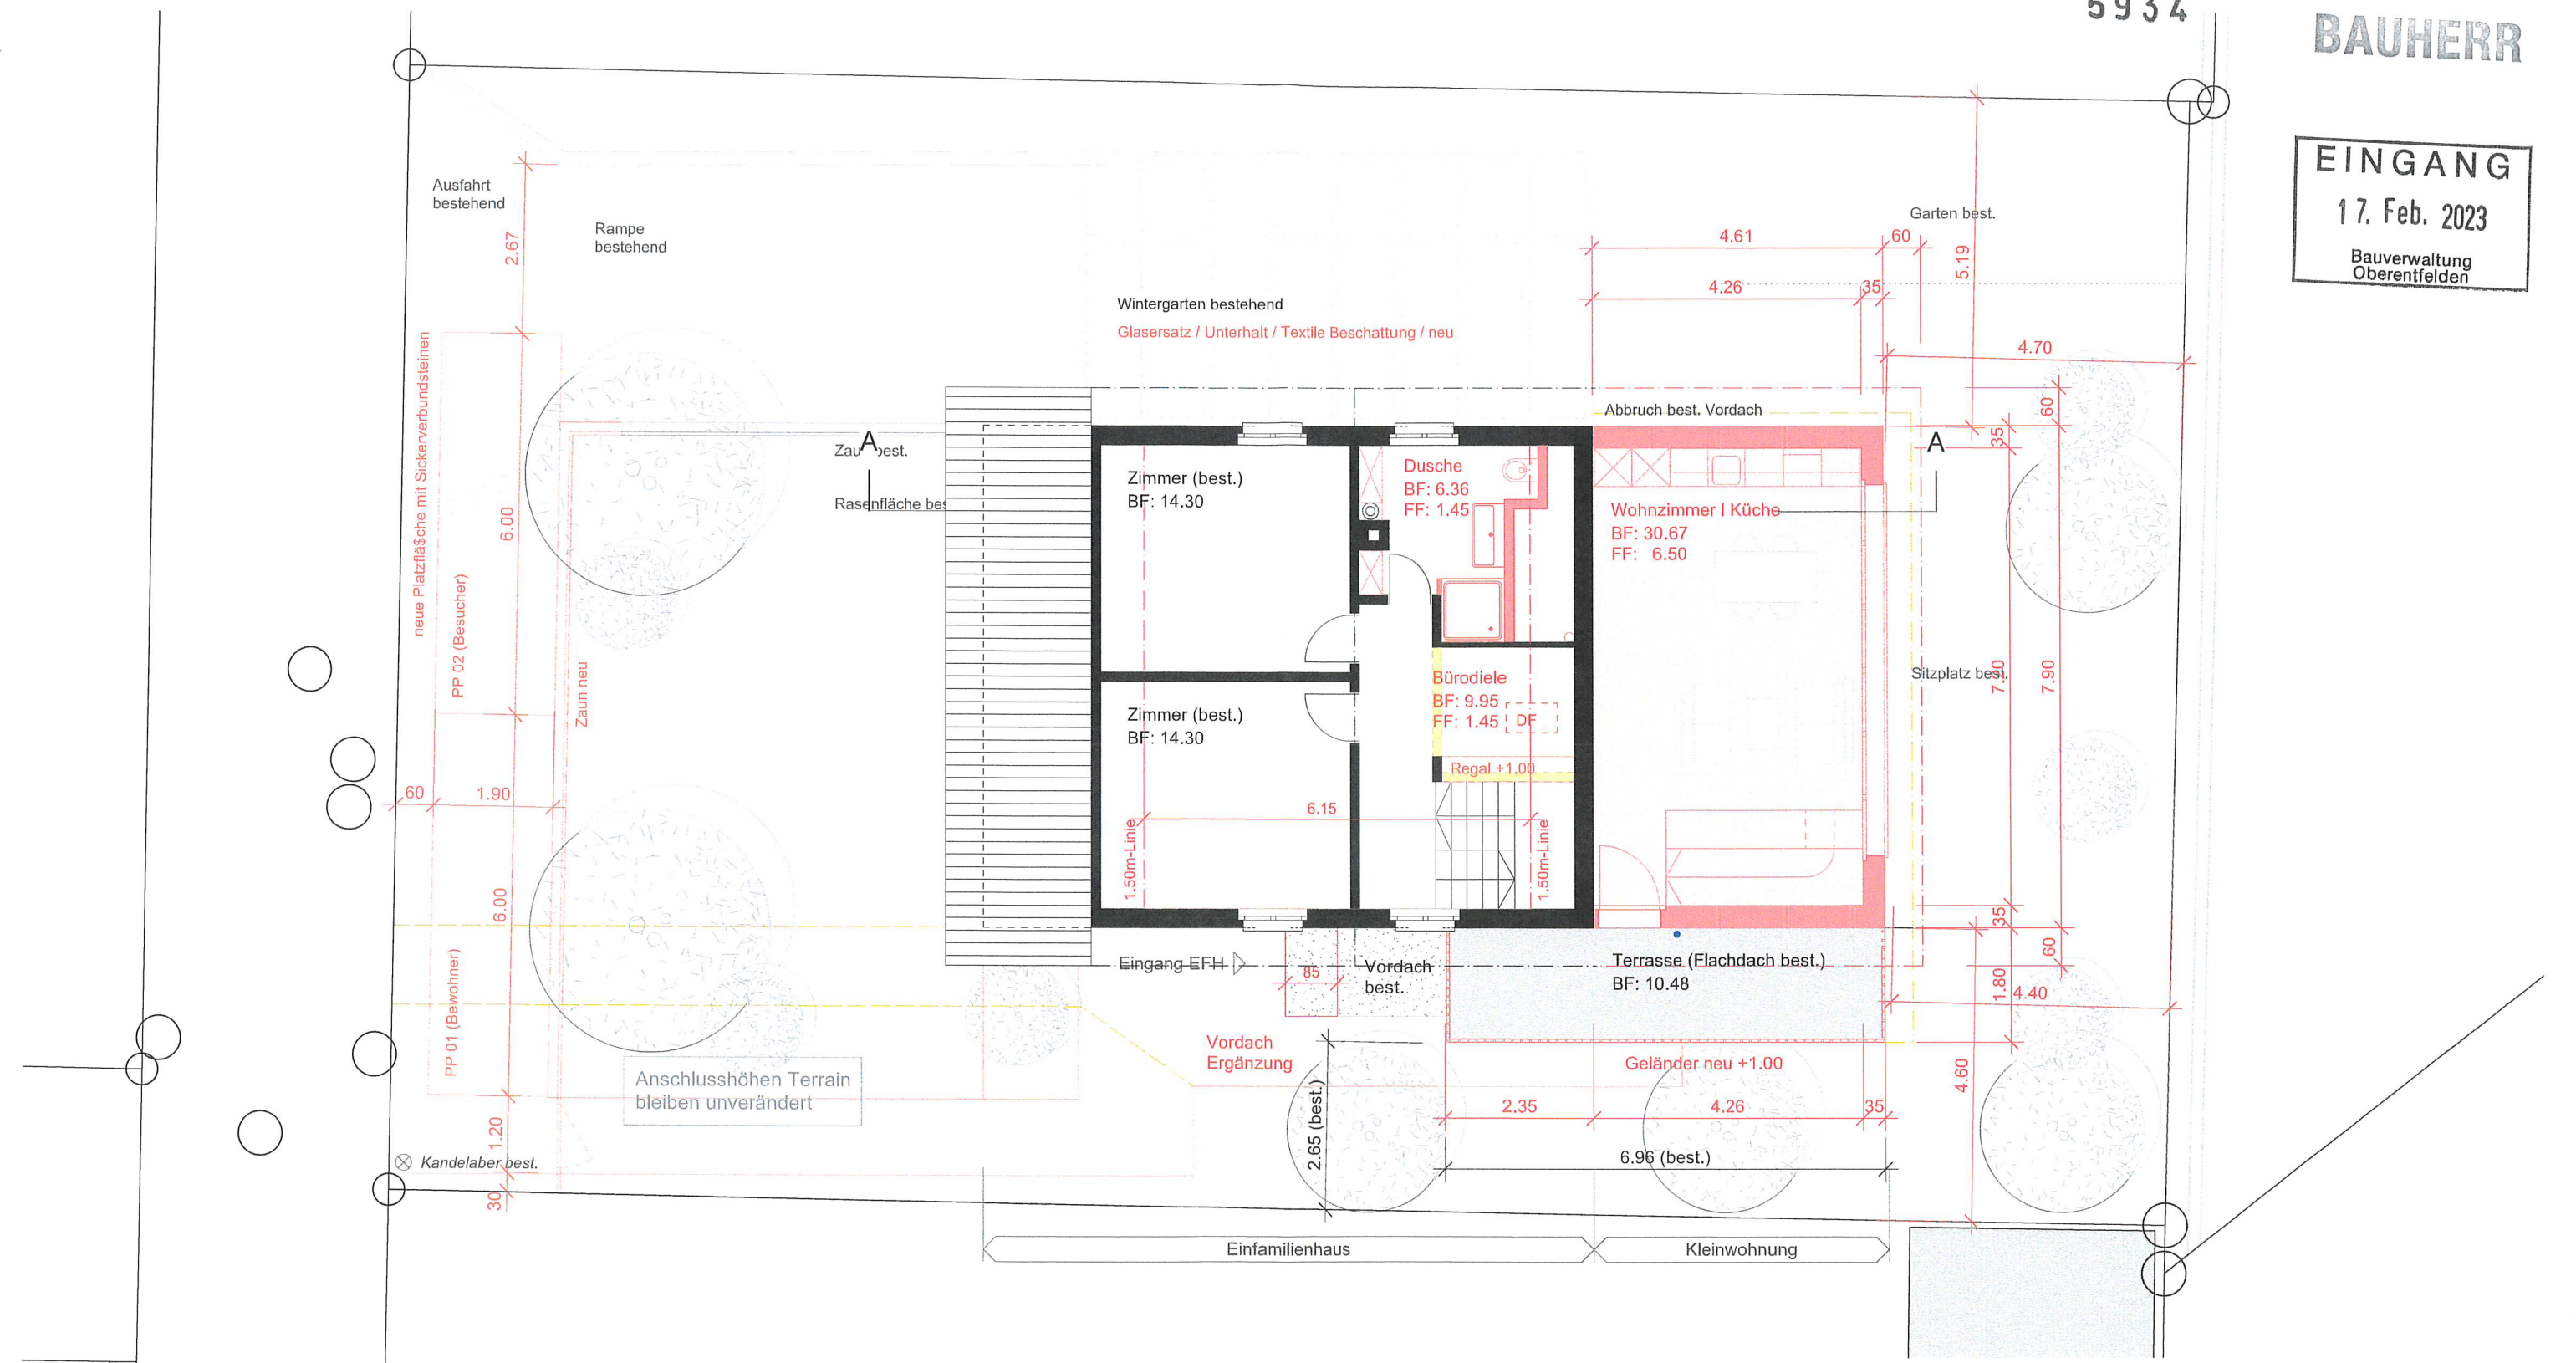

EINGANG
17. Feb. 2023
Bauverwaltung
Oberentfelden

Bestand
 Projektiert
 Rückbau

kunzwärk «für architektur»

Um- und Anbau Einfamilienhaus **Pilatusweg 8** **5036 Oberentfelden**

Bauherrschaft Anita + Samuel Berner Pilatusweg 8 5036 Oberentfelden *A. Berner*

Grundeigentümer Anita + Samuel Berner Pilatusweg 8 5036 Oberentfelden *S. Berner*

Architekt kunzwärk «für architektur» Niklaus-Thut-Platz 15 4800 Zofingen

Obergeschoss **Baugesuch** *[Signature]*

103 1:100 09.02.2023 Unterschriften