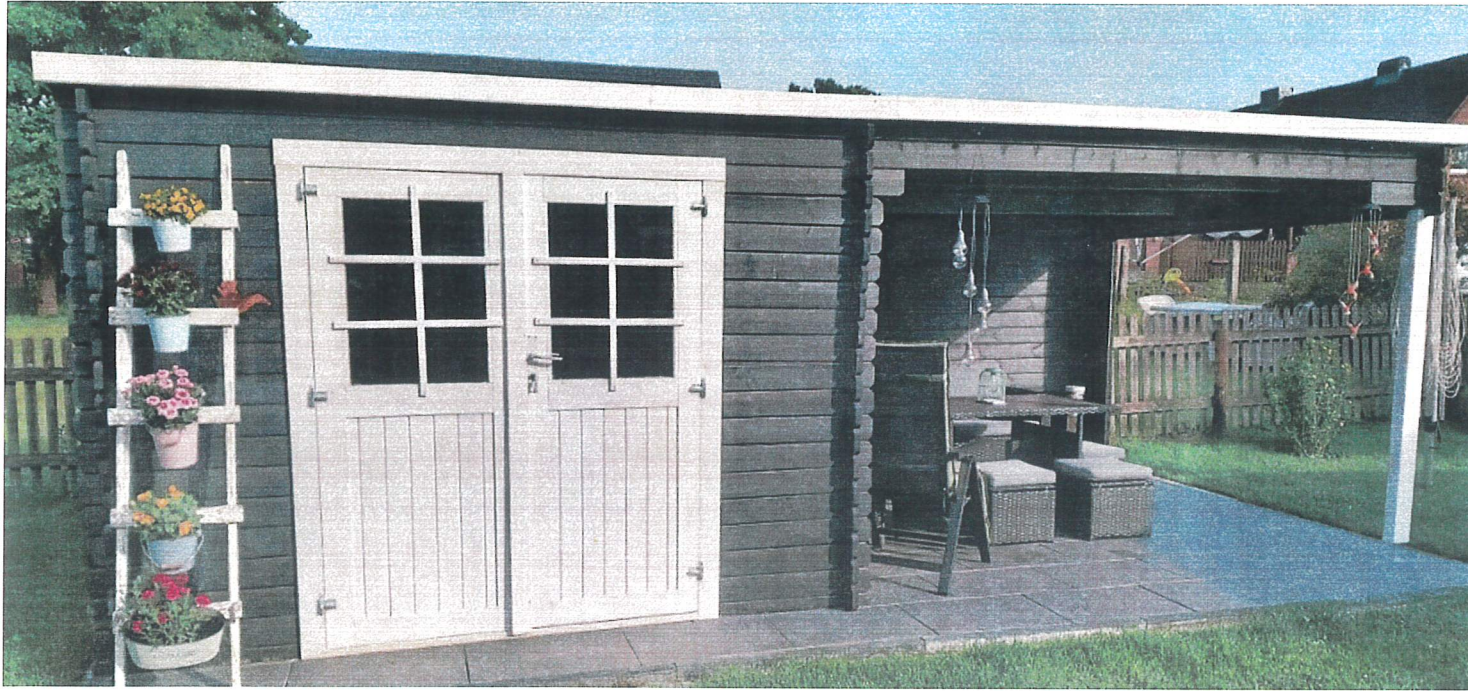

Neubau / Ersatz  
(Ansicht West)

Igelweg 23

6161

BAUHERR

EINGANG

13. April 2026

Planung und Bau  
Oberentfelden

Farbe : Grau - Weiss