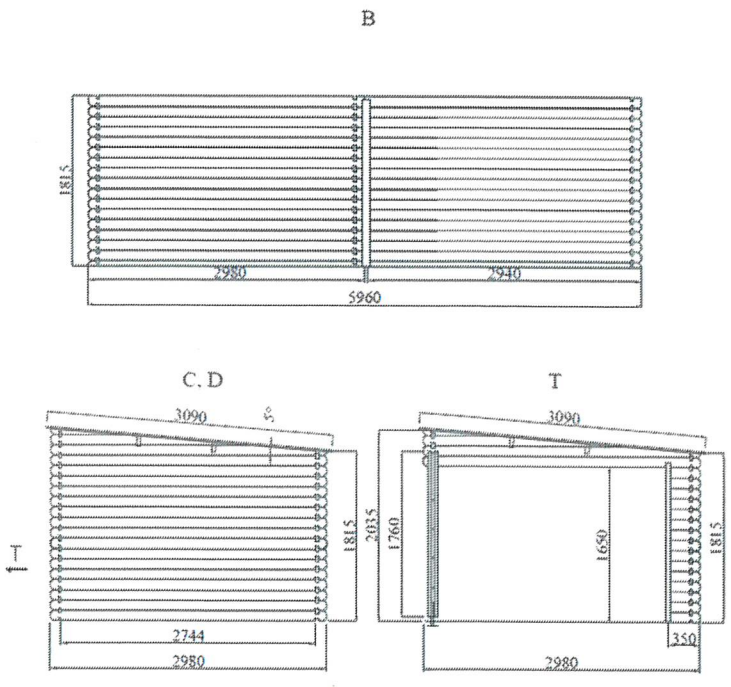

6161

Igelweg 23, 13.04.26.

Neubau / Ersatz  
Gartenhaus mit Unterstand

EINGANG  
13. April 2026  
Planung und Bau  
Oberentfelden

Oberentfelden, 13.04.2026

*Stella M. Velt*